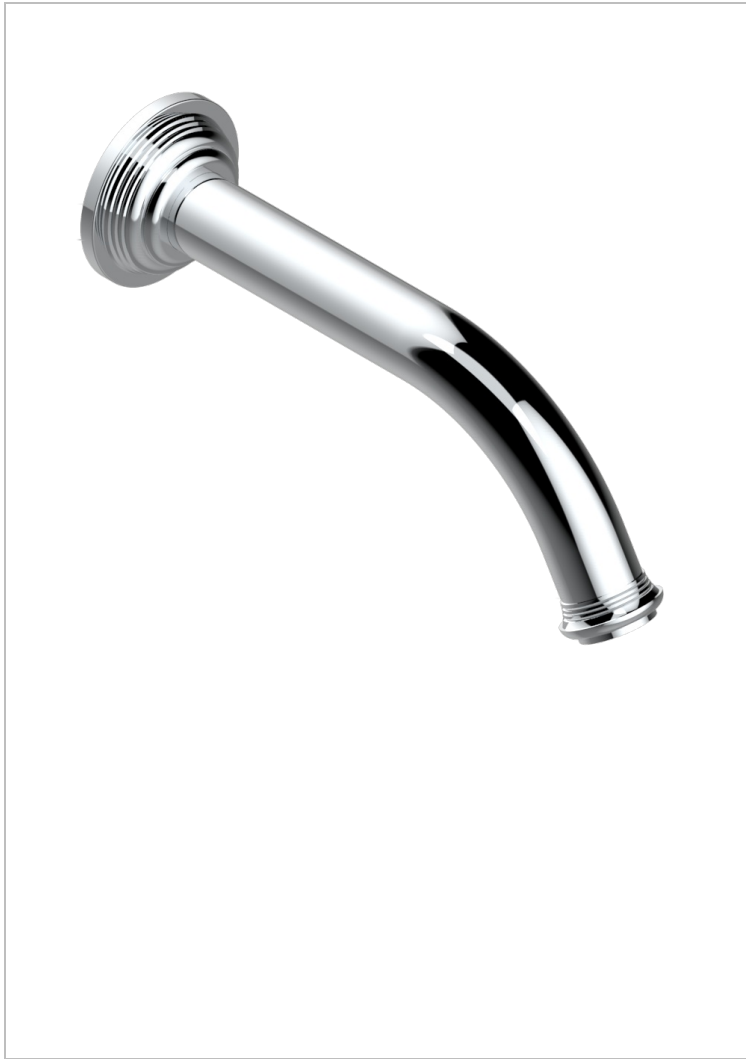

# WEST COAST BLACK ONYX

U9E-42GB

Wall mounted bath spout, without T junction

THG<sup>®</sup>  
PARIS

61252

01/12/2016

## CARACTERÍSTICAS

- West Coast Black Onyx
- Wall mounted bath spout, without T junction

## ACABADOS DISPONIBLES

Bronce claro - D01  
Cerámica negra mate - D30  
Cobre viejo mate - H07  
Cromo - A02  
Cromo mate - C02  
Dorado - F01

Dorado mate - F07  
Dorado pálido - F30  
Dorado pálido mate (sin barniz) - F31  
Natural smoked Brass - A13  
Níquel - B01  
Níquel mate - C01

Níquel viejo - H28  
Pvd blush - H62  
Pvd blush mate - H60  
Pvd color latón - H49  
Pvd color latón mate - H50  
Pvd color níquel - H55

Pvd color níquel mate - H56  
Pvd color oro - H52  
Pvd color oro mate - H53  
Pvd grafito - H64  
Pvd grafito mate - H65  
Pvd marrón bronce - F33