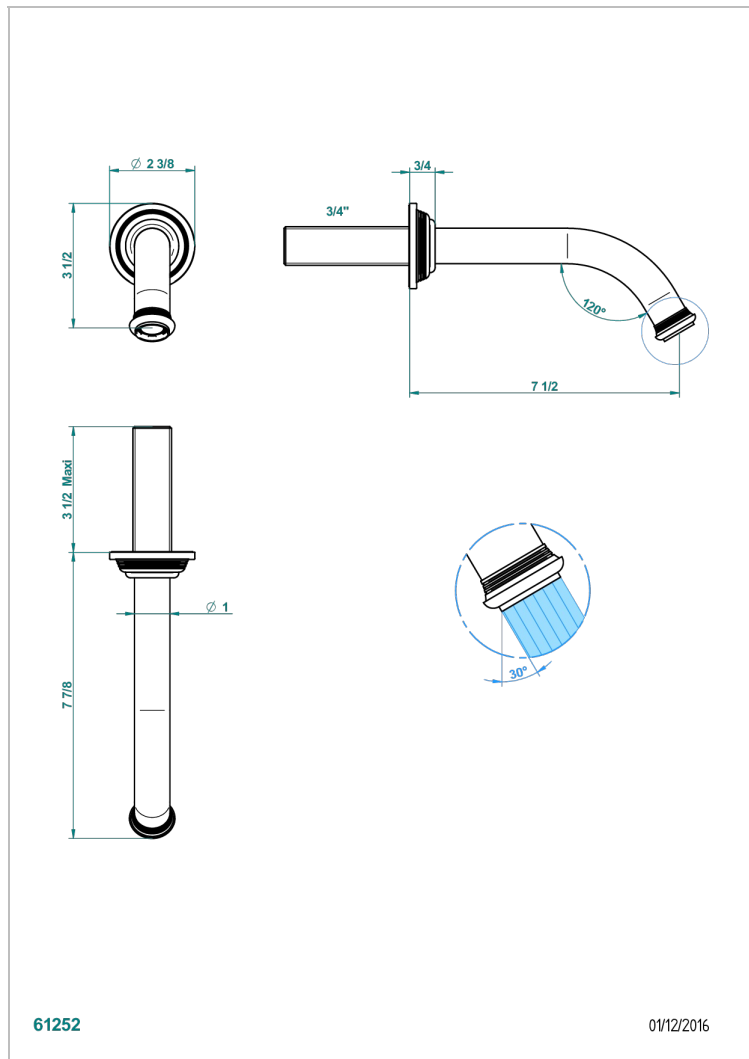

WEST COAST С РУЧКАМИ-КРЕСТИКАМИ С ЧЕРНЫМ ОНИКСОМ

THG[®]
PARIS

U9E-42GB

Настенный кран для ванны среднего размера без Т-образного фиксатора

ХАРАКТЕРИСТИКИ

- West coast с ручками-крестиками с чёрным ониксом
- Настенный кран для ванны среднего размера без Т-образного фиксатора