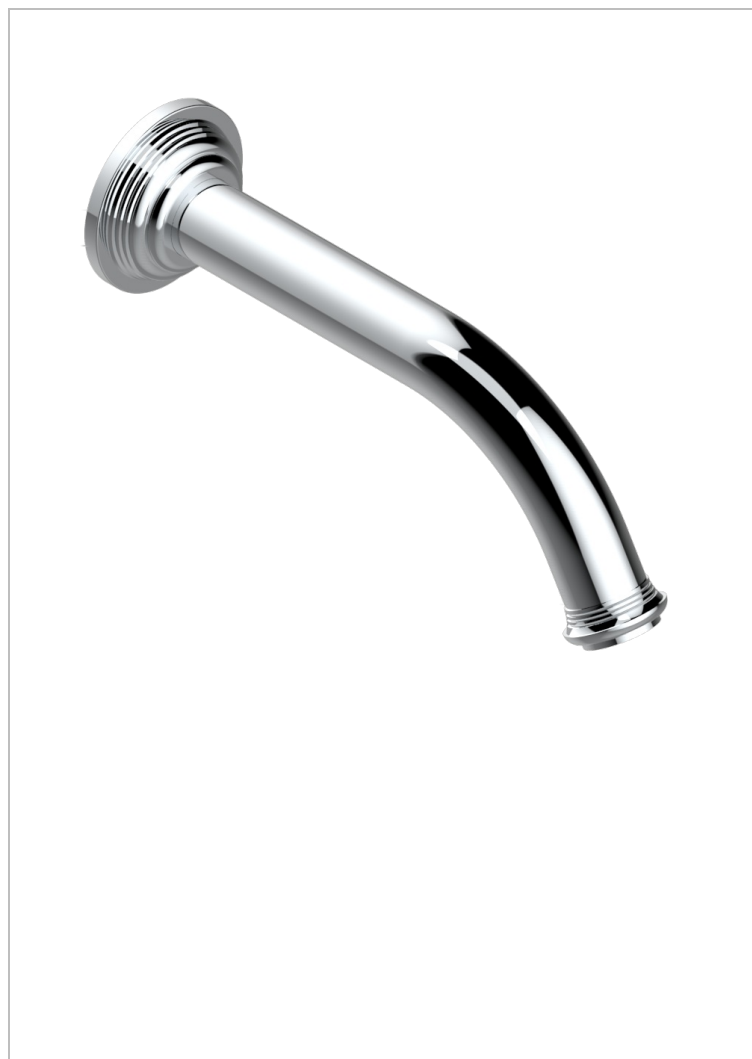

WEST COAST ONYX NOIR

U9E-42GB

Bec de bain mural sans té - bec goliath

THG[®]
PARIS

CARACTÉRISTIQUES

- West Coast Onyx noir
- Bec de bain mural sans té - bec goliath

FINITIONS DISPONIBLES

Bronze clair - D01
Chromé - A02
Chromé mat - C02
Doré brillant - F01
Doré mat - F07
Laiton fumé naturel - A13

Nickel brillant - B01
Nickel mat - C01
Noir mat céramique - D30
Or pâle - F30
Or pâle mat - F31
Pvd blush - H62

Pvd blush mat - H60
Pvd couleur bronze brown - F33
Pvd couleur bronze brown - mat - F34
Pvd couleur doré - H52
Pvd couleur doré mat - H53
Pvd couleur laiton - H49

Pvd couleur laiton mat - H50
Pvd couleur nickel - H55
Pvd couleur nickel mat - H56
Pvd graphite - H64
Pvd graphite mat - H65
Pvd umber - H66

Pvd umber mat - H67
Vieux cuivre rouge mat - H07
Vieux nickel - H28