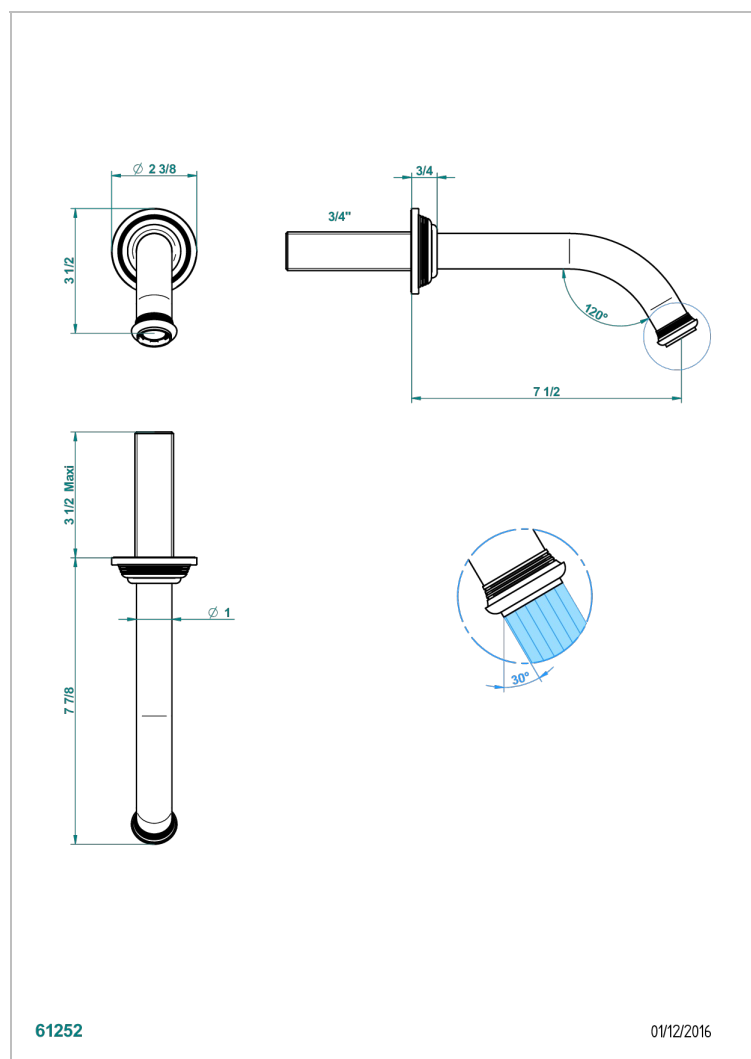

WEST COAST ONYX NOIR

U9E-42GB

Bec de bain mural sans té - bec goliath

THG[®]
PARIS

CARACTÉRISTIQUES

- West Coast Onyx noir
- Bec de bain mural sans té - bec goliath

FINITIONS DISPONIBLES

Bronze clair - D01
Chromé - A02
Chromé mat - C02
Doré brillant - F01
Doré mat - F07
Laiton fumé naturel - A13

Nickel brillant - B01
Nickel mat - C01
Noir mat céramique - D30
Or pâle - F30
Or pâle mat - F31
Pvd blush - H62

Pvd blush mat - H60
Pvd couleur bronze brown - F33
Pvd couleur bronze brown - mat - F34
Pvd couleur doré - H52
Pvd couleur doré mat - H53
Pvd couleur laiton - H49