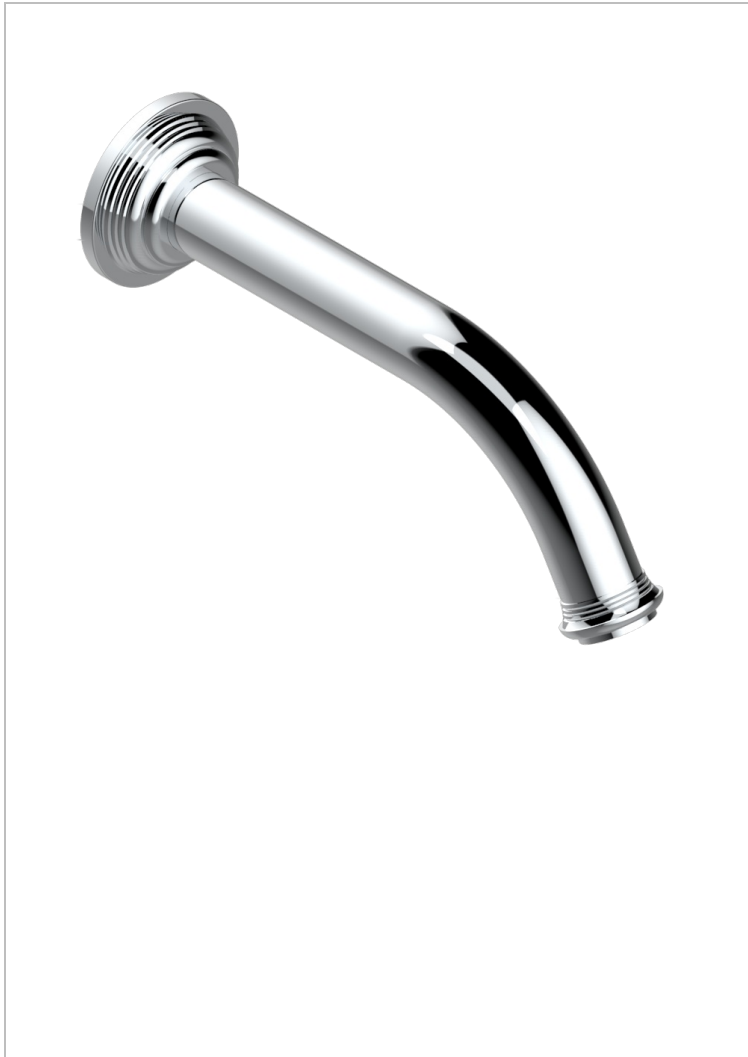

WEST COAST BLACK ONYX

U9E-42GB

Wall mounted bath spout, without T junction

THG[®]
PARIS

CARACTERÍSTICAS

- West Coast Black Onyx
- Wall mounted bath spout, without T junction

ACABADOS DISPONIBLES

Bronce claro - D01
Cerámica negra mate - D30
Cobre viejo mate - H07
Cromo - A02
Cromo mate - C02
Dorado - F01

Dorado mate - F07
Dorado pálido - F30
Dorado pálido mate (sin barniz) - F31
Natural smoked Brass - A13
Níquel - B01
Níquel mate - C01

Níquel viejo - H28
Pvd blush - H62
Pvd blush mate - H60
Pvd color latón - H49
Pvd color latón mate - H50
Pvd color níquel - H55

Pvd color níquel mate - H56
Pvd color oro - H52
Pvd color oro mate - H53
Pvd grafito - H64
Pvd grafito mate - H65
Pvd marrón bronce - F33

Pvd marrón bronce mate - F34
Pvd umber - H66
Pvd umber mate - H67