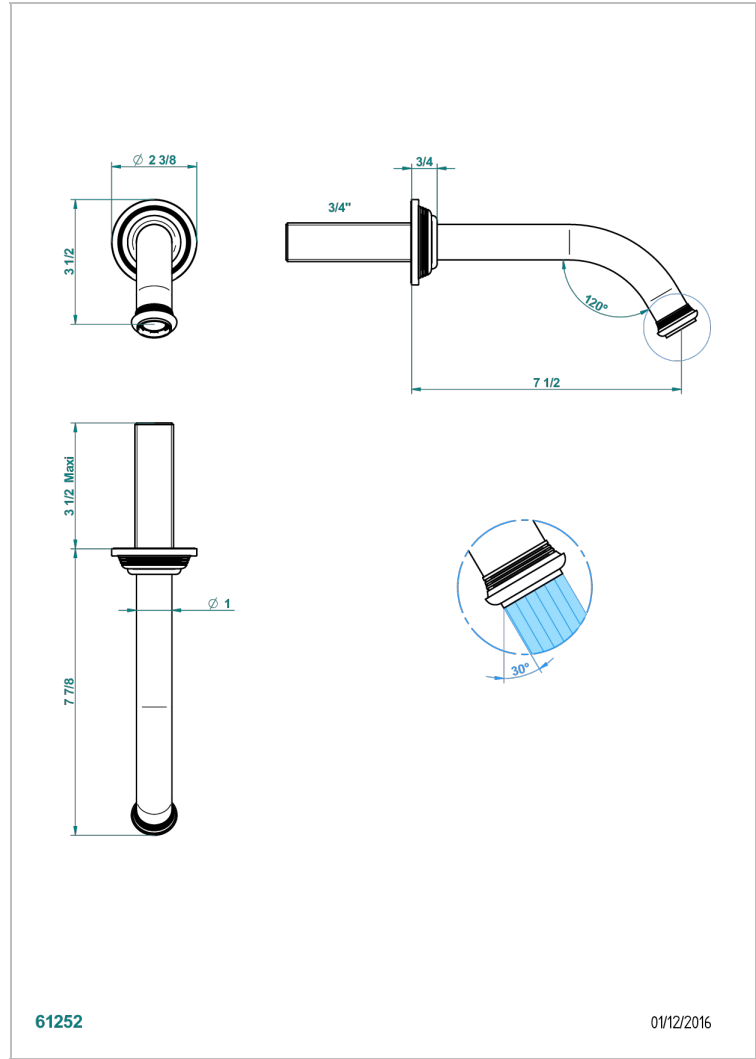

WEST COAST BLACK ONYX

U9E-42GB

无T型管入墙式浴缸喷嘴 - 大号

THG[®]
PARIS

特色

- West Coast Black Onyx
- 无T型管入墙式浴缸喷嘴 - 大号

可选饰面

Black ceram - D30
Blush PVD - H62
Graphite PVD - H64
Matt Umber PVD - H67
Matt blush PVD - H60
Matt graphite PVD - H65

抛光镍 - B01
浅金 - F30
漆面铜 - D01