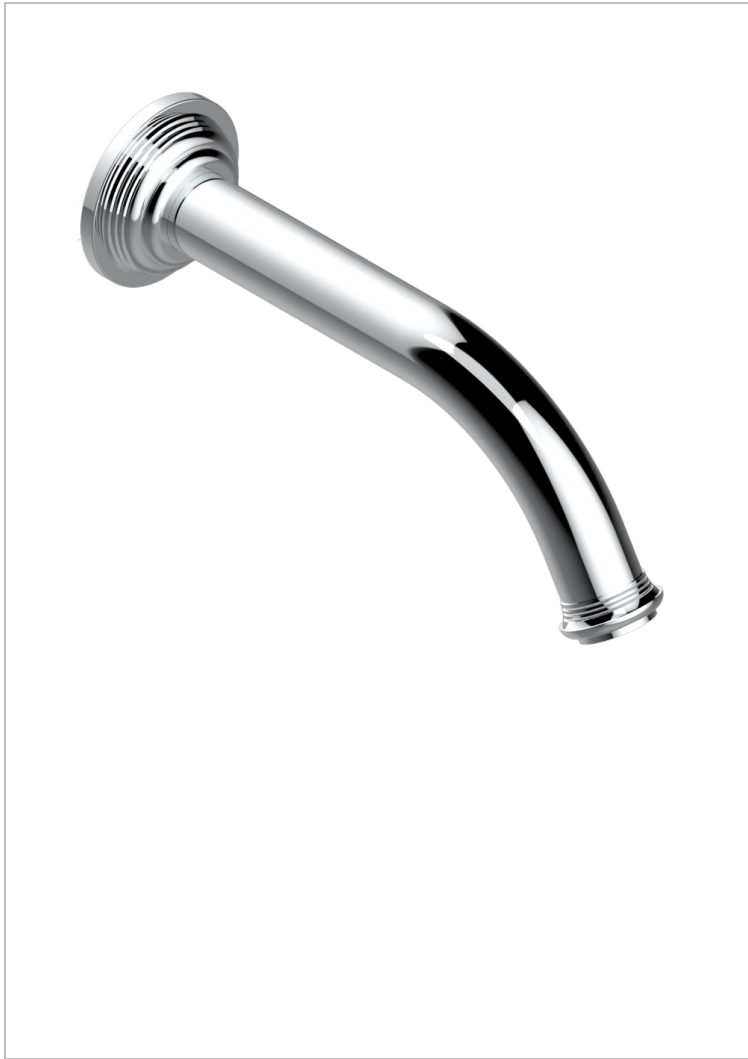

WEST COAST BLACK ONYX

U9E-42GB

无T型管入墙式浴缸喷嘴 - 大号

THG[®]
PARIS

特色

- West Coast Black Onyx
- 无T型管入墙式浴缸喷嘴 - 大号

可选饰面

Black ceram - D30
Blush PVD - H62
Graphite PVD - H64
Matt Umber PVD - H67
Matt blush PVD - H60
Matt graphite PVD - H65

Natural smoked Brass - A13
PVD哑光棕铜 - F34
PVD哑光金 - H53
PVD哑光铜 - H50
PVD哑光镍 - H56
PVD抛光铜 - H49

PVD棕铜 - F33
PVD金色 - H52
PVD镍 - H55
Umber PVD - H66
哑光复古铜 - H07
哑光浅金 - F31

哑光金 - F07
哑光铬 - C02
哑光镍 - C01
复古镍 - H28
抛光金 (24K金) - F01
抛光铬 - A02