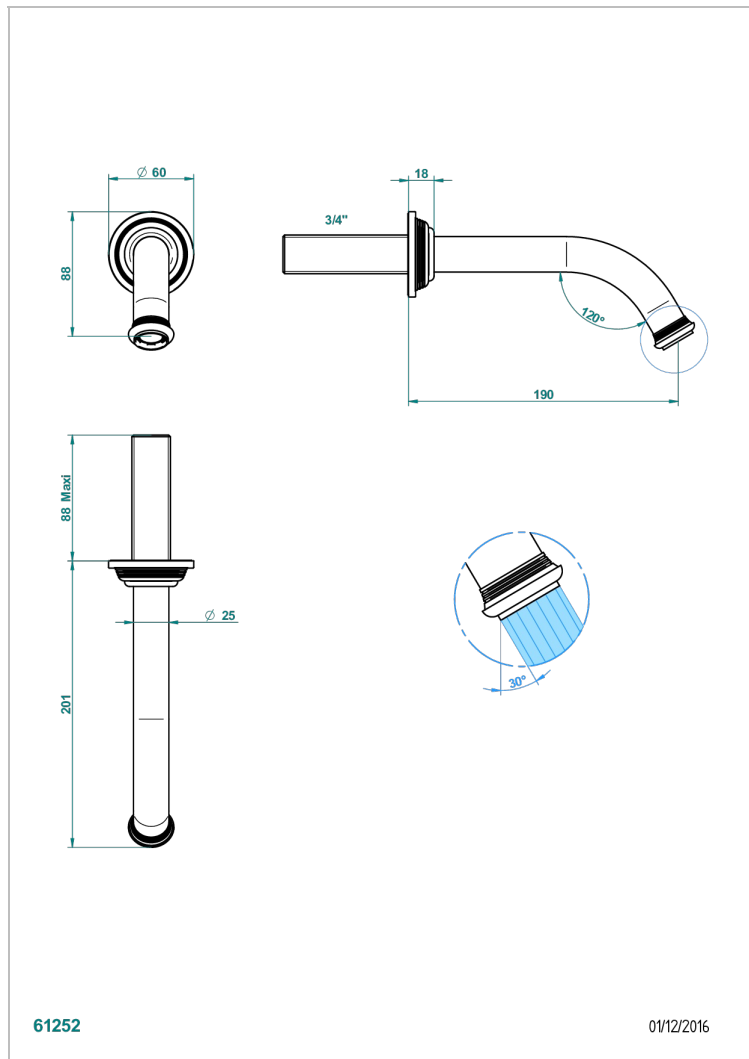

WEST COAST GUILLOCHE LIN A MANETTES

U9D-42GB

Bec de bain mural sans té - bec goliath

THG[®]
PARIS

CARACTÉRISTIQUES

- West Coast Guilloché Lin à manettes
- Bec de bain mural sans té - bec goliath

FINITIONS DISPONIBLES

Bronze clair - D01
Chromé - A02
Chromé insert doré - GA1
Chromé mat - C02
Doré brillant - F01
Doré mat - F07

Laiton fumé naturel - A13
Nickel brillant - B01
Nickel mat - C01
Noir mat céramique - D30
Or pâle - F30
Or pâle mat - F31