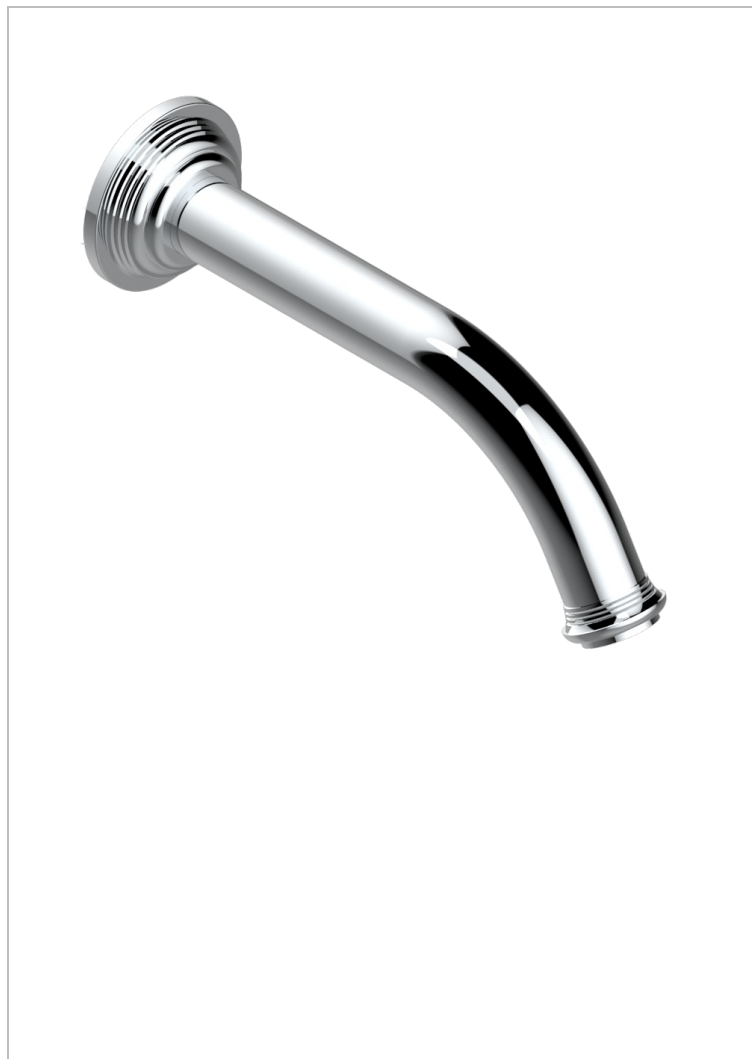

WEST COAST GUILLOCHE LIN A MANETTES

U9D-42GB

Bec de bain mural sans té - bec goliath

THG[®]
PARIS

CARACTÉRISTIQUES

- West Coast Guilloché Lin à manettes
- Bec de bain mural sans té - bec goliath

FINITIONS DISPONIBLES

Bronze clair - D01
Chromé - A02
Chromé insert doré - GA1
Chromé mat - C02
Doré brillant - F01
Doré mat - F07

Laiton fumé naturel - A13
Nickel brillant - B01
Nickel mat - C01
Noir mat céramique - D30
Or pâle - F30
Or pâle mat - F31