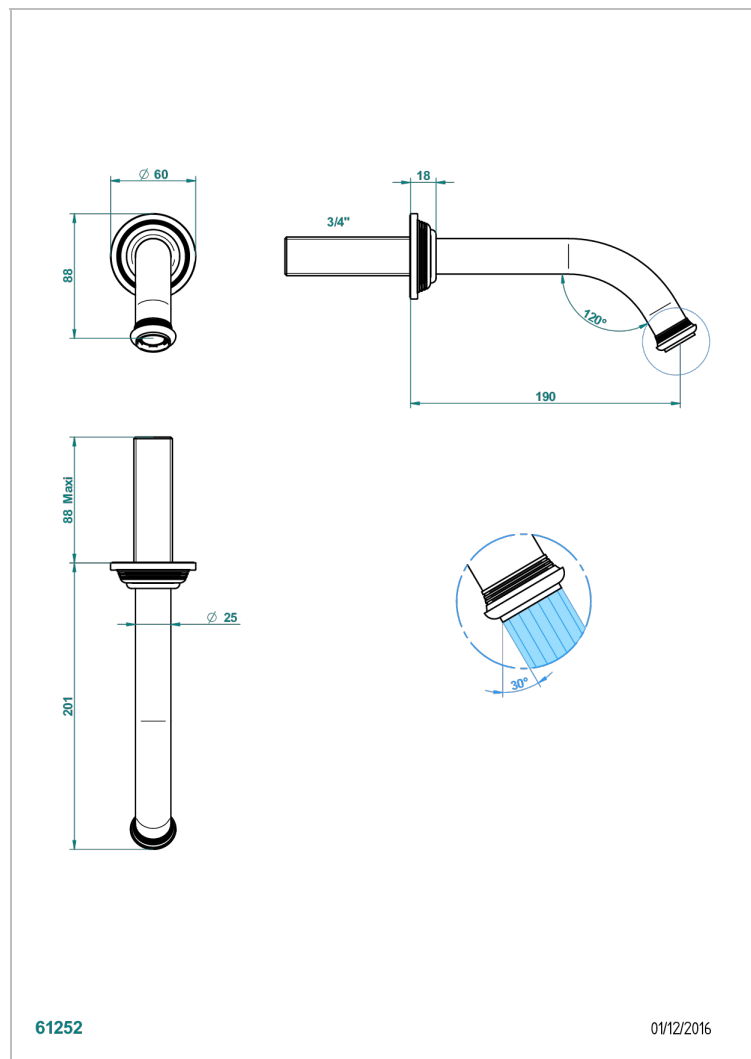

WEST COAST GUILLOCHE LIN A MANETTES

U9D-42GB

Bec de bain mural sans té - bec goliath

THG[®]
PARIS

CARACTÉRISTIQUES

- West Coast Guilloché Lin à manettes
- Bec de bain mural sans té - bec goliath

FINITIONS DISPONIBLES

Bronze clair - D01
Chromé - A02
Chromé insert doré - GA1
Chromé mat - C02
Doré brillant - F01
Doré mat - F07

Laiton fumé naturel - A13
Nickel brillant - B01
Nickel mat - C01
Noir mat céramique - D30
Or pâle - F30
Or pâle mat - F31