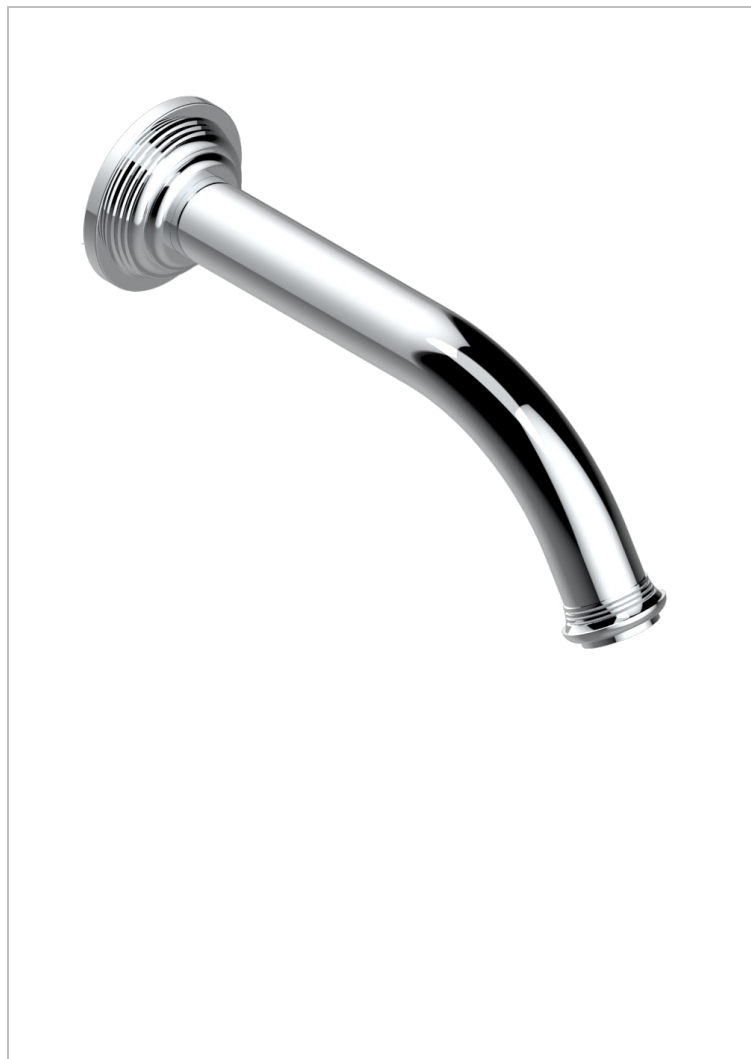

WEST COAST GUILLOCHE LIN A MANETTES

U9D-42GB

Bec de bain mural sans té - bec goliath

THG[®]
PARIS

CARACTÉRISTIQUES

- West Coast Guilloché Lin à manettes
- Bec de bain mural sans té - bec goliath

FINITIONS DISPONIBLES

Bronze clair - D01
Chromé - A02
Chromé insert doré - GA1
Chromé mat - C02
Doré brillant - F01
Doré mat - F07

Laiton fumé naturel - A13
Nickel brillant - B01
Nickel mat - C01
Noir mat céramique - D30
Or pâle - F30
Or pâle mat - F31