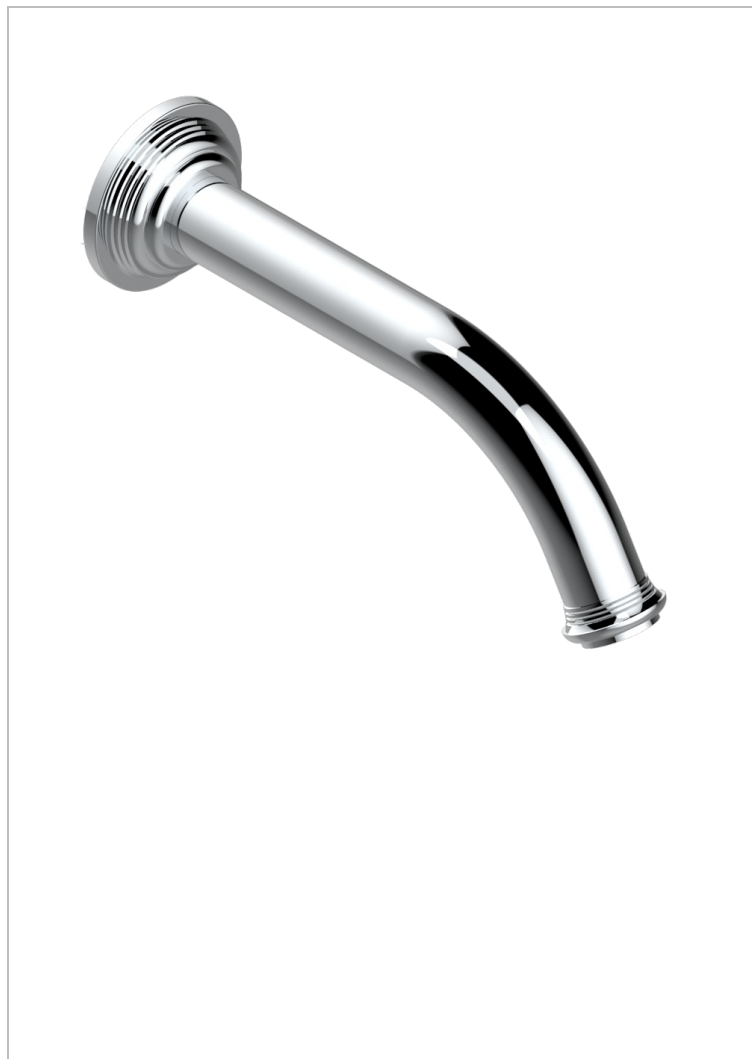

# WEST COAST GUILLOCHE LIN A MANETTES

U9D-42GB

Bec de bain mural sans té - bec goliath

THG<sup>®</sup>  
PARIS

## CARACTÉRISTIQUES

- West Coast Guilloché Lin à manettes
- Bec de bain mural sans té - bec goliath

## FINITIONS DISPONIBLES

Bronze clair - D01  
Chromé - A02  
Chromé insert doré - GA1  
Chromé mat - C02  
Doré brillant - F01  
Doré mat - F07

Laiton fumé naturel - A13  
Nickel brillant - B01  
Nickel mat - C01  
Noir mat céramique - D30  
Or pâle - F30  
Or pâle mat - F31