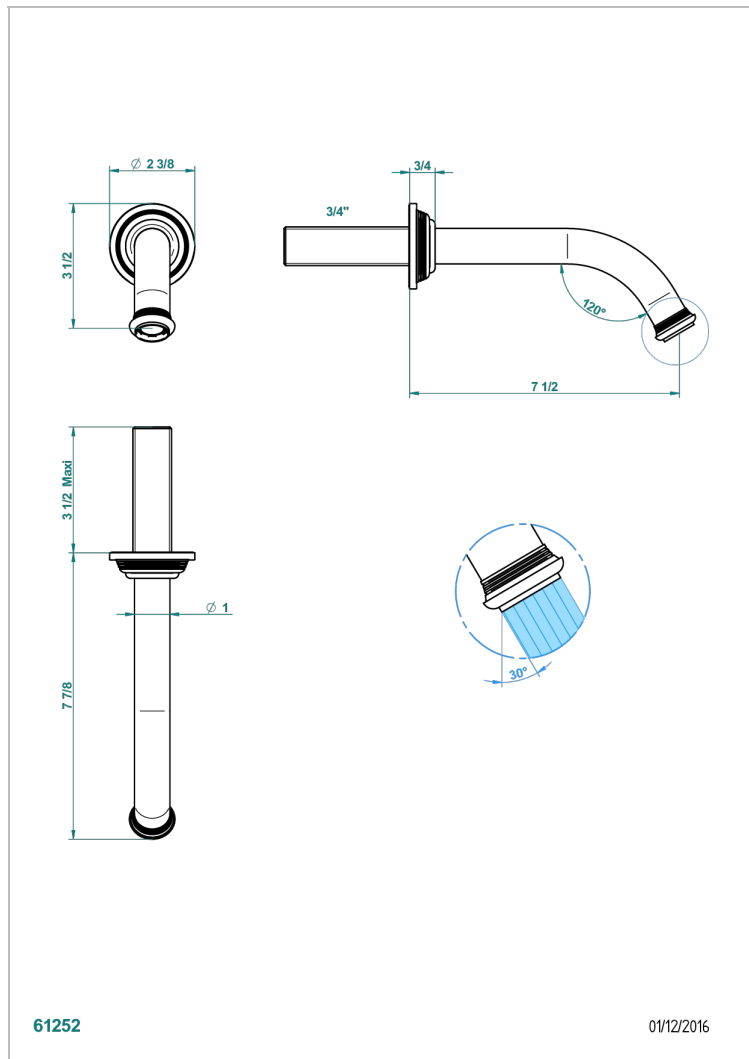

# WEST COAST GUILLOCHE LIN A MANETTES

U9D-42GB

Bec de bain mural sans té - bec goliath

THG<sup>®</sup>  
PARIS

## CARACTÉRISTIQUES

- West Coast Guilloché Lin à manettes
- Bec de bain mural sans té - bec goliath