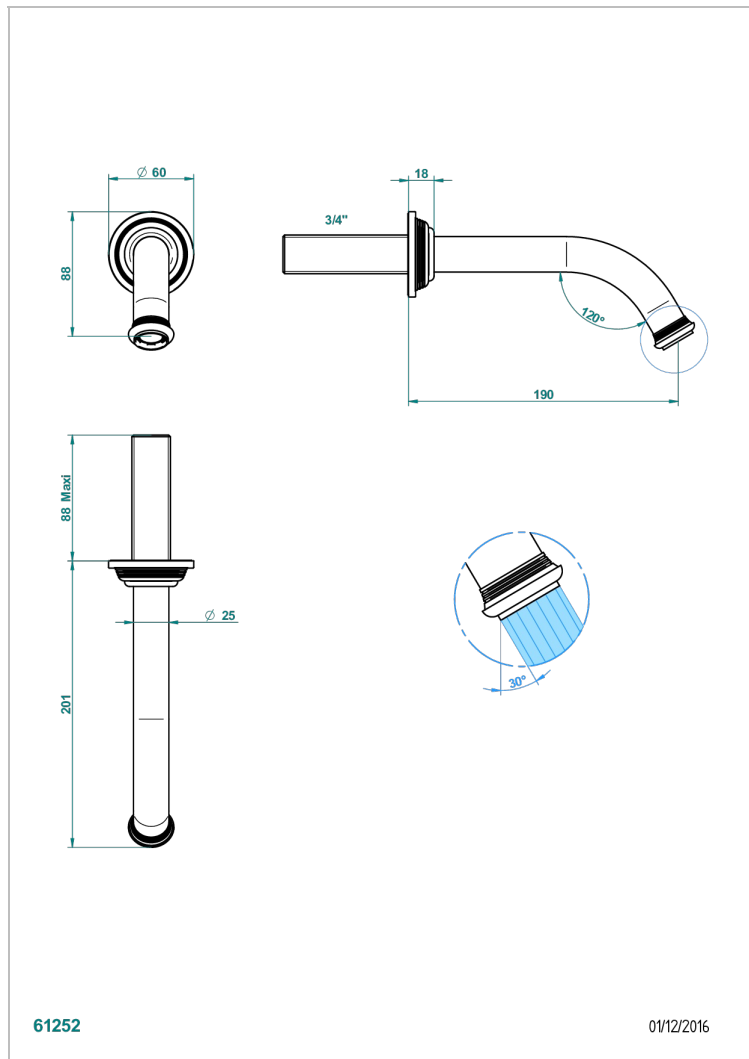

# WEST COAST С РУЧКАМИ-РУКОЯТКАМИ С ГИЛЬОШЕМ

U9D-42GB

Настенный кран для ванны среднего размера без Т-образного фиксатора

THG<sup>®</sup>  
PARIS

## ХАРАКТЕРИСТИКИ

- West coast с ручками-рукоятками с гильошем
- Настенный кран для ванны среднего размера без Т-образного фиксатора