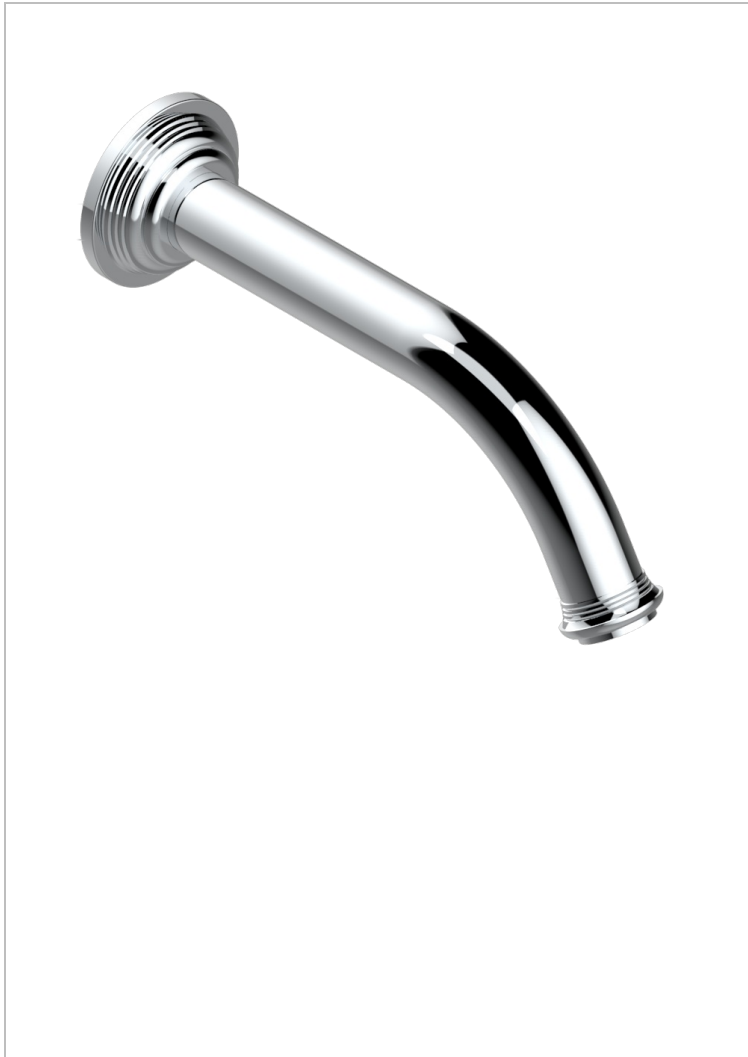

# WEST COAST GUILLOCHE LIN A MANETTES

U9D-42GB

Bec de bain mural sans té - bec goliath

THG<sup>®</sup>  
PARIS

## CARACTÉRISTIQUES

- West Coast Guilloché Lin à manettes
- Bec de bain mural sans té - bec goliath

## FINITIONS DISPONIBLES

Bronze clair - D01  
Chromé - A02  
Chromé insert doré - GA1  
Chromé mat - C02  
Doré brillant - F01  
Doré mat - F07

Laiton fumé naturel - A13  
Nickel brillant - B01  
Nickel mat - C01  
Noir mat céramique - D30  
Or pâle - F30  
Or pâle mat - F31