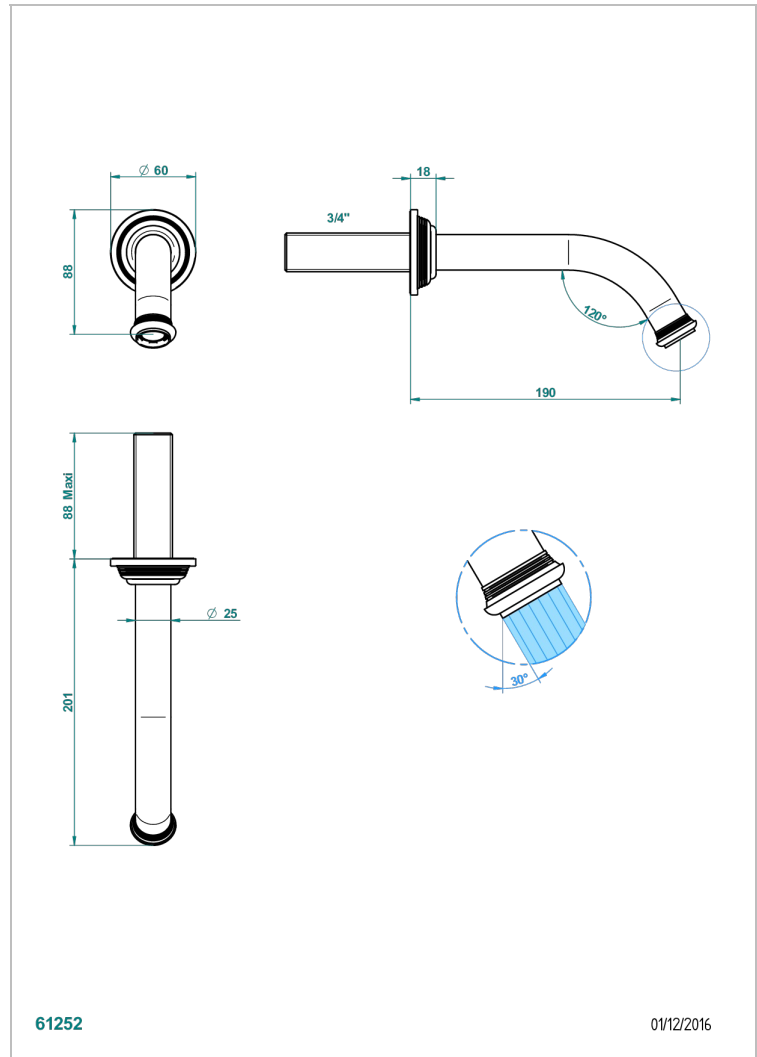

# WEST COAST GUILLOCHE LIN A MANETTES

U9D-42GB

Bec de bain mural sans té - bec goliath

THG<sup>®</sup>  
PARIS

## CARACTÉRISTIQUES

- West Coast Guilloché Lin à manettes
- Bec de bain mural sans té - bec goliath