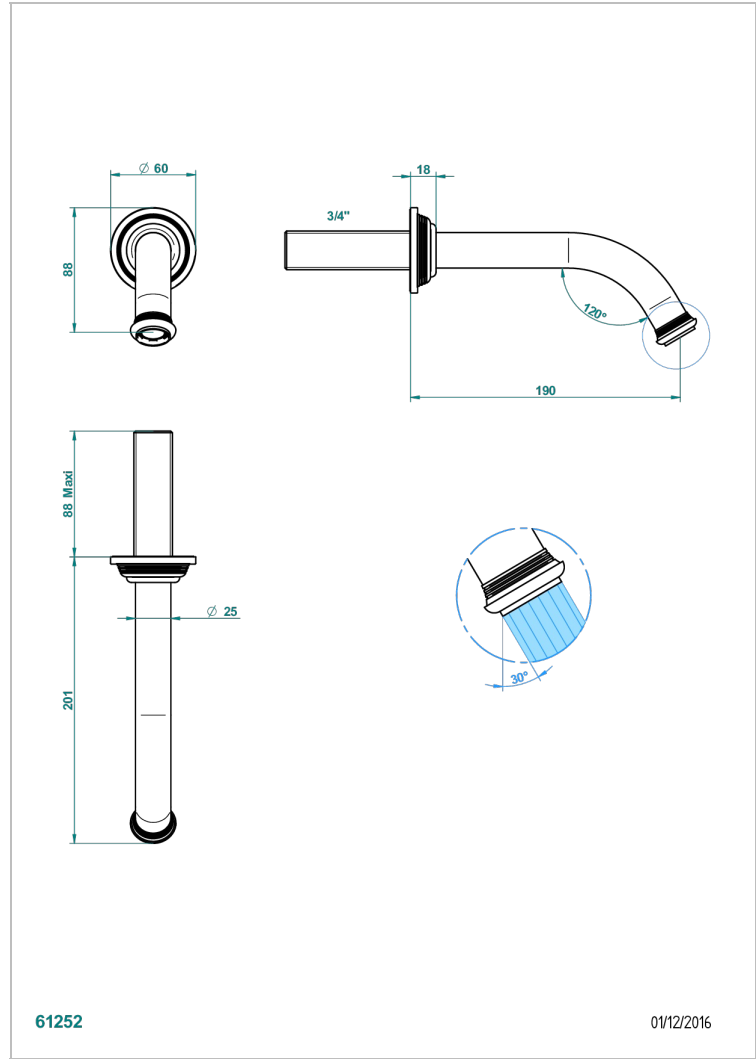

# WEST COAST WITH GUILLOCHE DECOR WITH LEVER

U9D-42GB

无T型管入墙式浴缸喷嘴 - 大号

61252

01/12/2016

## 特色

- West coast with Guilloché decor with lever
- 无T型管入墙式浴缸喷嘴 - 大号