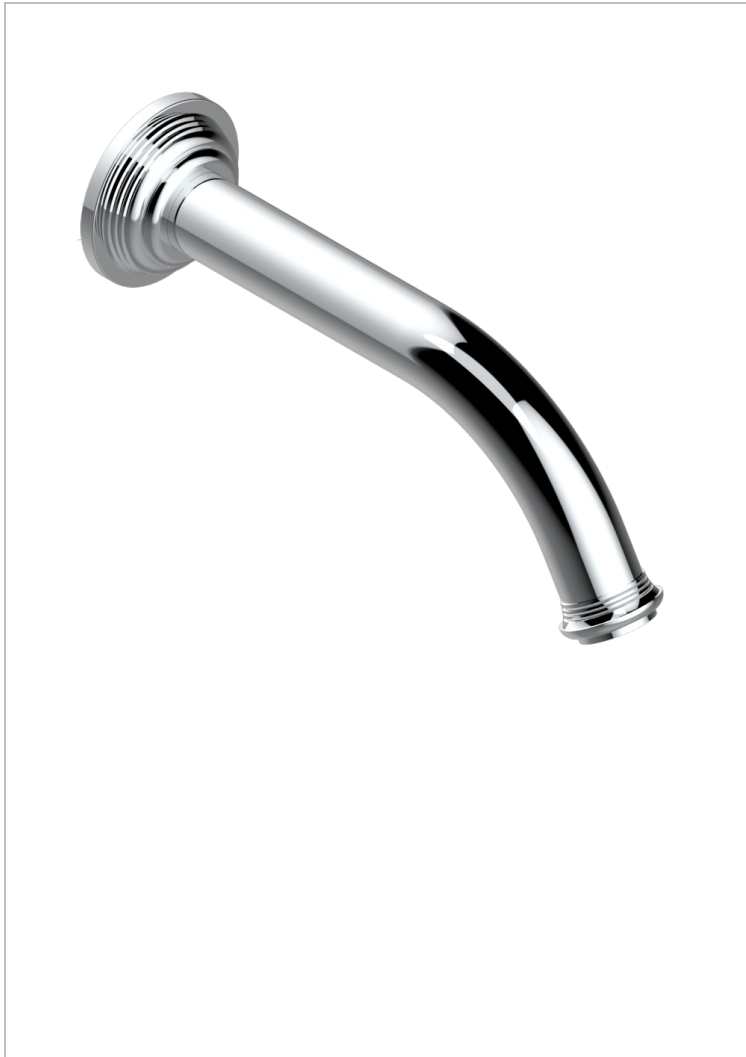

# WEST COAST С РУЧКАМИ-РУКОЯТКАМИ С ГИЛЬОШЕМ

U9D-42GB

Настенный кран для ванны среднего размера без Т-образного фиксатора

THG<sup>®</sup>  
PARIS

## ХАРАКТЕРИСТИКИ

- West coast с ручками-рукоятками с гильошем
- Настенный кран для ванны среднего размера без Т-образного фиксатора

## ДОСТУПНЫЕ ВАРИАНТЫ ПОКРЫТИЙ

Black ceram - D30  
Blush PVD - H62  
Graphite PVD - H64  
Matt Umber PVD - H67  
Matt blush PVD - H60  
Matt graphite PVD - H65

Natural smoked Brass - A13  
Polished chrome with gold inlay - GA1  
Umber PVD - H66  
Бронза - D01  
Золото - F01  
Матовая красная старинная медь - H07

Покрытие PVD никель - H55  
Светлое золото - F30  
Состаренный никель - H28  
Хром - A02