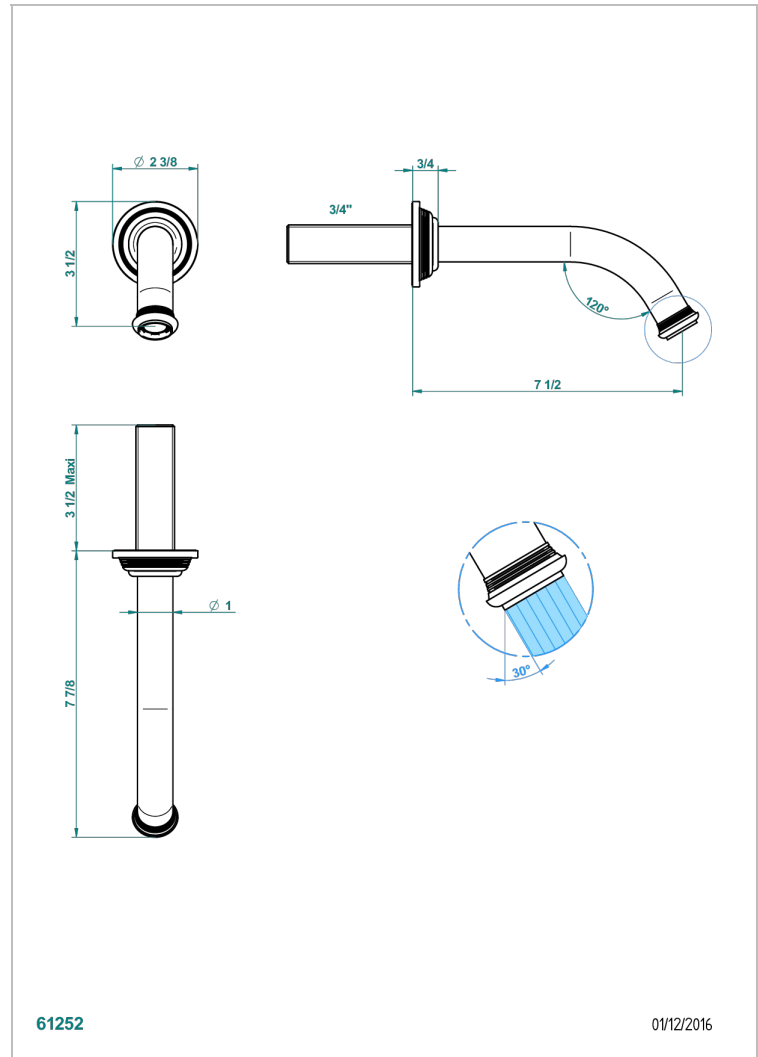

# WEST COAST С РУЧКАМИ-РУКОЯТКАМИ С ГИЛЬОШЕМ

U9D-42GB

Настенный кран для ванны среднего размера без Т-образного фиксатора

THG<sup>®</sup>  
PARIS

## ХАРАКТЕРИСТИКИ

- West coast с ручками-рукоятками с гильошем
- Настенный кран для ванны среднего размера без Т-образного фиксатора