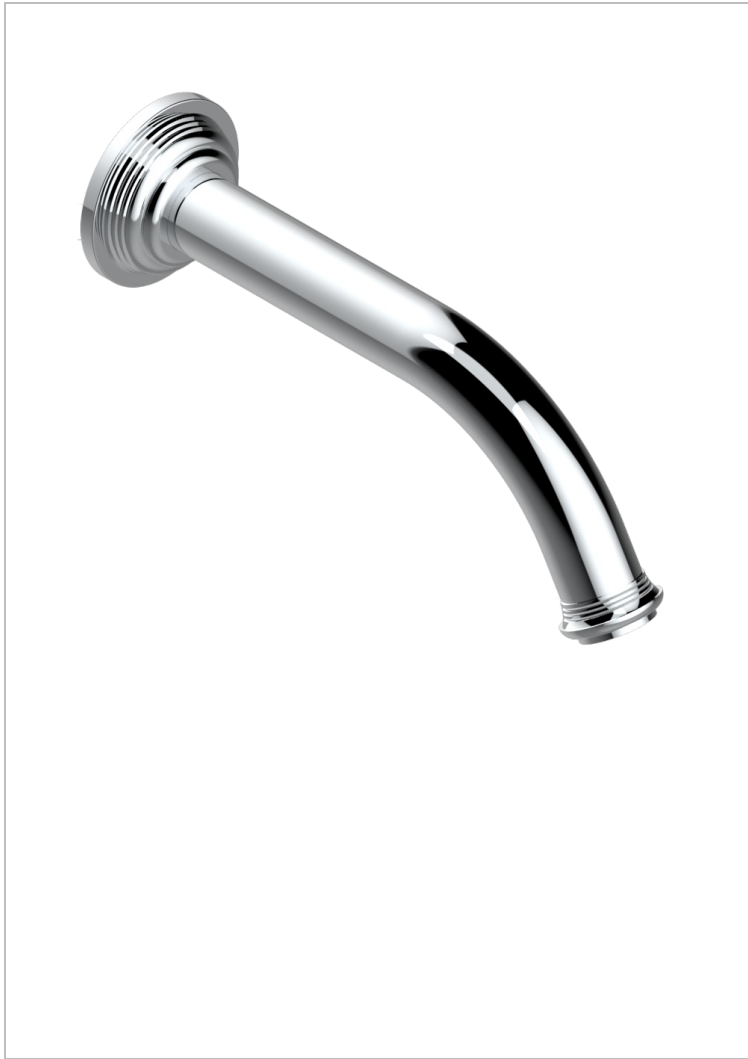

WEST COAST WITH GUILLOCHE DECOR WITH LEVER

U9D-42GB

无T型管入墙式浴缸喷嘴 - 大号

THG[®]
PARIS

特色

- West coast with Guilloché decor with lever
- 无T型管入墙式浴缸喷嘴 - 大号

可选饰面

Black ceram - D30
Blush PVD - H62
Graphite PVD - H64
Matt Umber PVD - H67
Matt blush PVD - H60
Matt graphite PVD - H65

Natural smoked Brass - A13
PVD哑光棕铜 - F34
PVD哑光金 - H53
PVD哑光铜 - H50
PVD哑光镍 - H56
PVD抛光铜 - H49

PVD棕铜 - F33
PVD金色 - H52
PVD镍 - H55
Polished chrome with gold inlay - GA1
Umber PVD - H66
哑光复古铜 - H07

哑光浅金 - F31
哑光金 - F07
哑光铬 - C02
哑光镍 - C01
复古镍 - H28
抛光金 (24K金) - F01