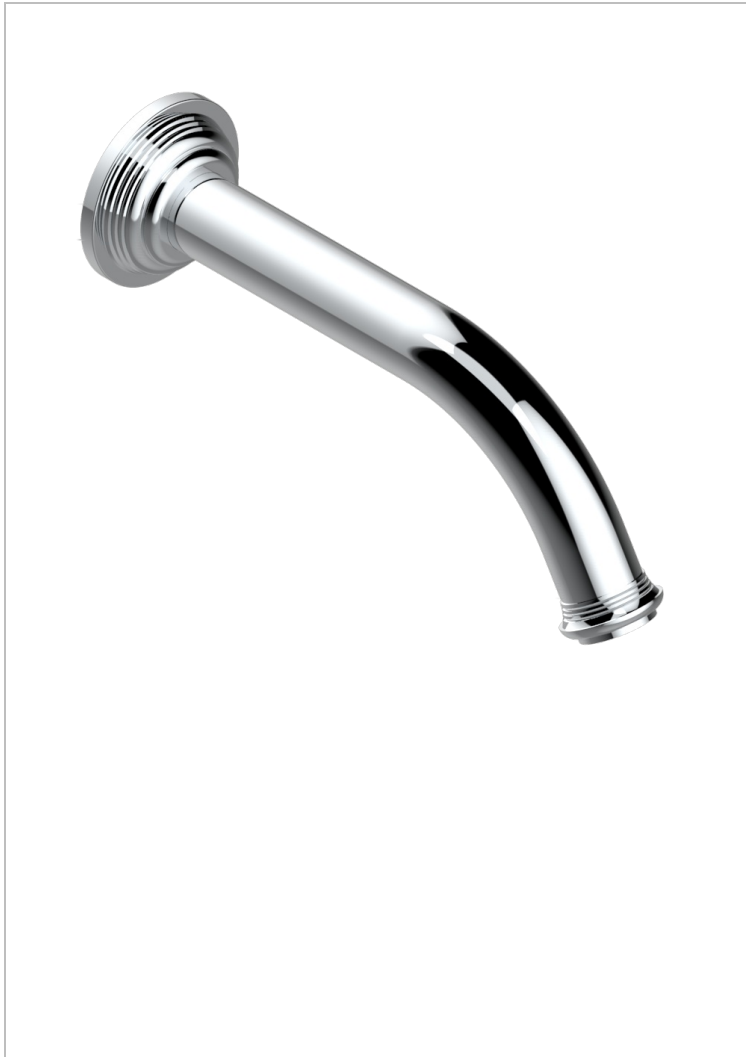

# WEST COAST GUILLOCHE LIN

U9C-42GB

Bec de bain mural sans té - bec goliath

THG<sup>®</sup>  
PARIS

61252

01/12/2016

## CARACTÉRISTIQUES

- West Coast Guilloché Lin
- Bec de bain mural sans té - bec goliath

## FINITIONS DISPONIBLES

Bronze clair - D01  
Chromé - A02  
Chromé insert doré - GA1  
Chromé mat - C02  
Doré brillant - F01  
Doré mat - F07

Laiton fumé naturel - A13  
Nickel brillant - B01  
Nickel mat - C01  
Noir mat céramique - D30  
Or pâle - F30  
Or pâle mat - F31