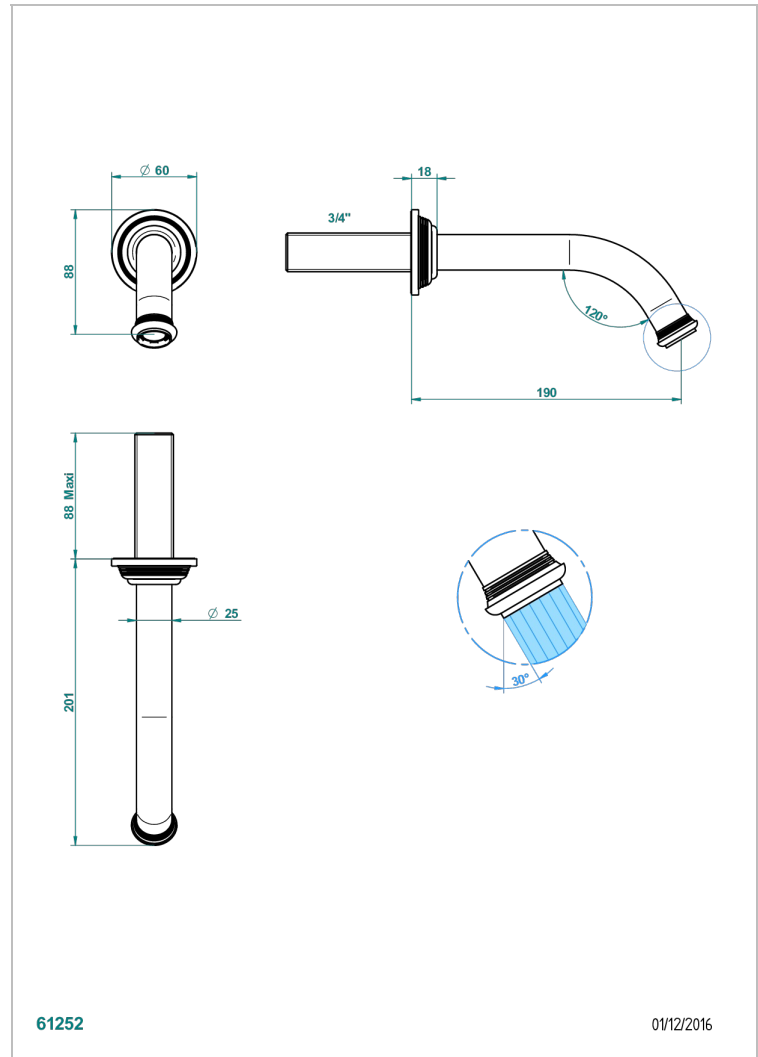

# WEST COAST GUILLOCHE LIN

U9C-42GB

Bec de bain mural sans té - bec goliath

THG<sup>®</sup>  
PARIS

61252

01/12/2016

## CARACTÉRISTIQUES

- West Coast Guilloché Lin
- Bec de bain mural sans té - bec goliath