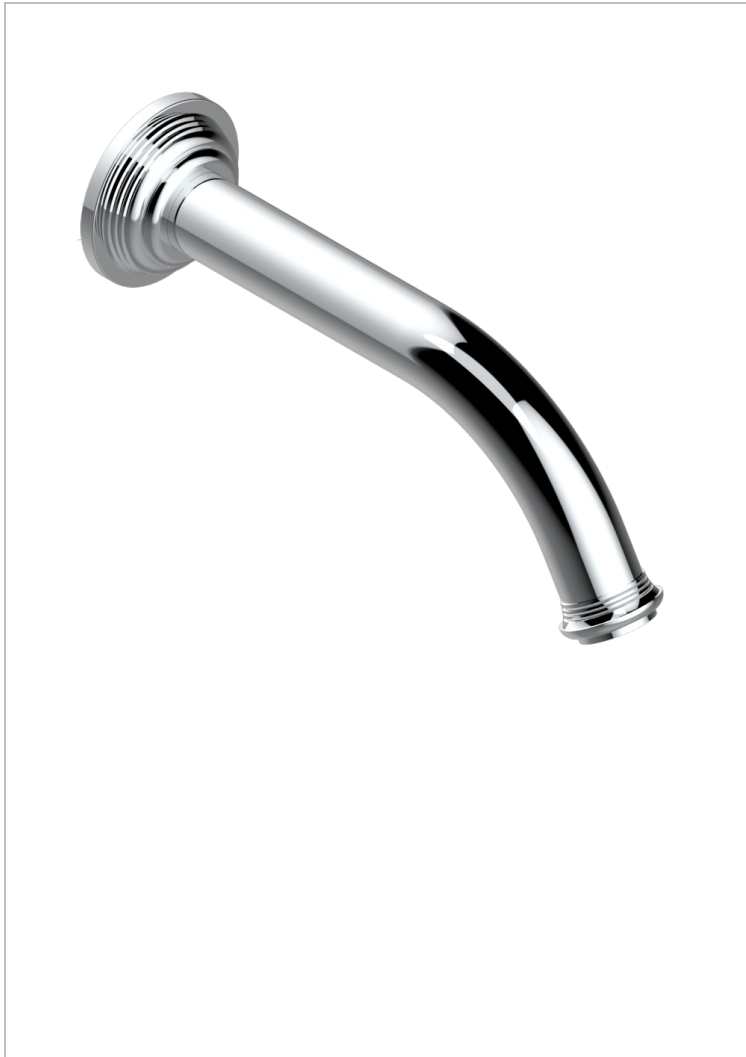

WEST COAST GUILLOCHE LIN

U9C-42GB

Bec de bain mural sans té - bec goliath

THG[®]
PARIS

CARACTÉRISTIQUES

- West Coast Guilloché Lin
- Bec de bain mural sans té - bec goliath

FINITIONS DISPONIBLES

Bronze clair - D01
Chromé - A02
Chromé insert doré - GA1
Chromé mat - C02
Doré brillant - F01
Doré mat - F07

Laiton fumé naturel - A13
Nickel brillant - B01
Nickel mat - C01
Noir mat céramique - D30
Or pâle - F30
Or pâle mat - F31

Pvd blush - H62
Pvd blush mat - H60
Pvd couleur bronze brown - F33
Pvd couleur bronze brown - mat - F34
Pvd couleur doré - H52
Pvd couleur doré mat - H53