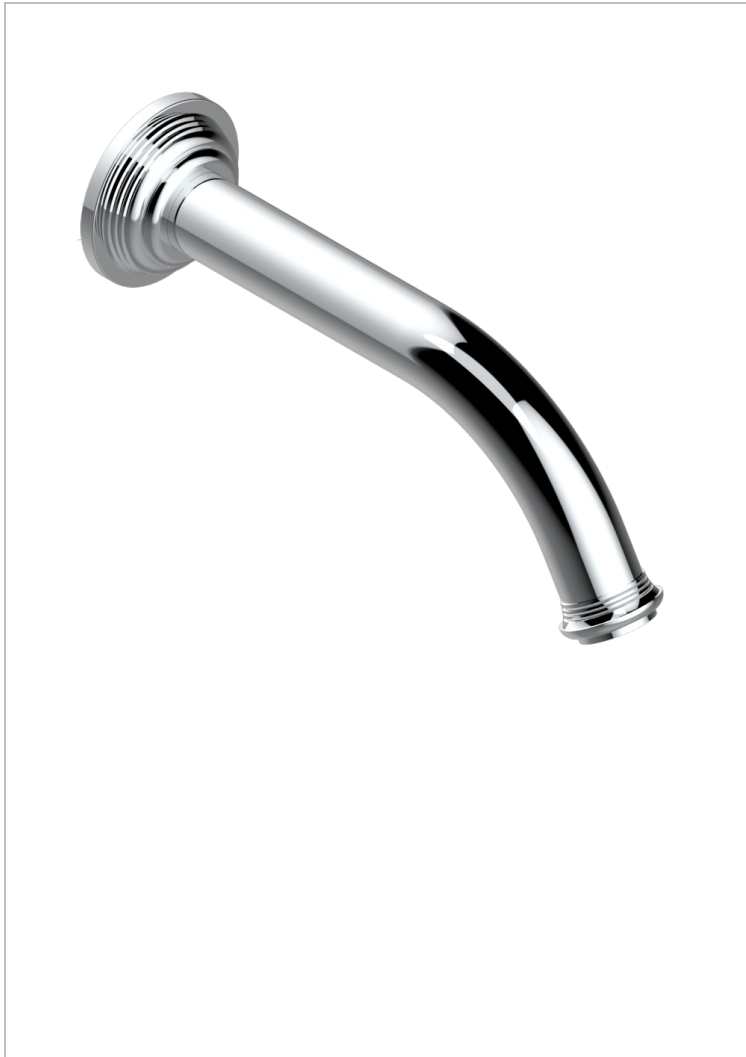

WEST COAST GUILLOCHE LIN

U9C-42GB

Bec de bain mural sans té - bec goliath

THG[®]
PARIS

61252

01/12/2016

CARACTÉRISTIQUES

- West Coast Guilloché Lin
- Bec de bain mural sans té - bec goliath

FINITIONS DISPONIBLES

Bronze clair - D01
Chromé - A02
Chromé insert doré - GA1
Chromé mat - C02
Doré brillant - F01
Doré mat - F07

Laiton fumé naturel - A13
Nickel brillant - B01
Nickel mat - C01
Noir mat céramique - D30
Or pâle - F30
Or pâle mat - F31