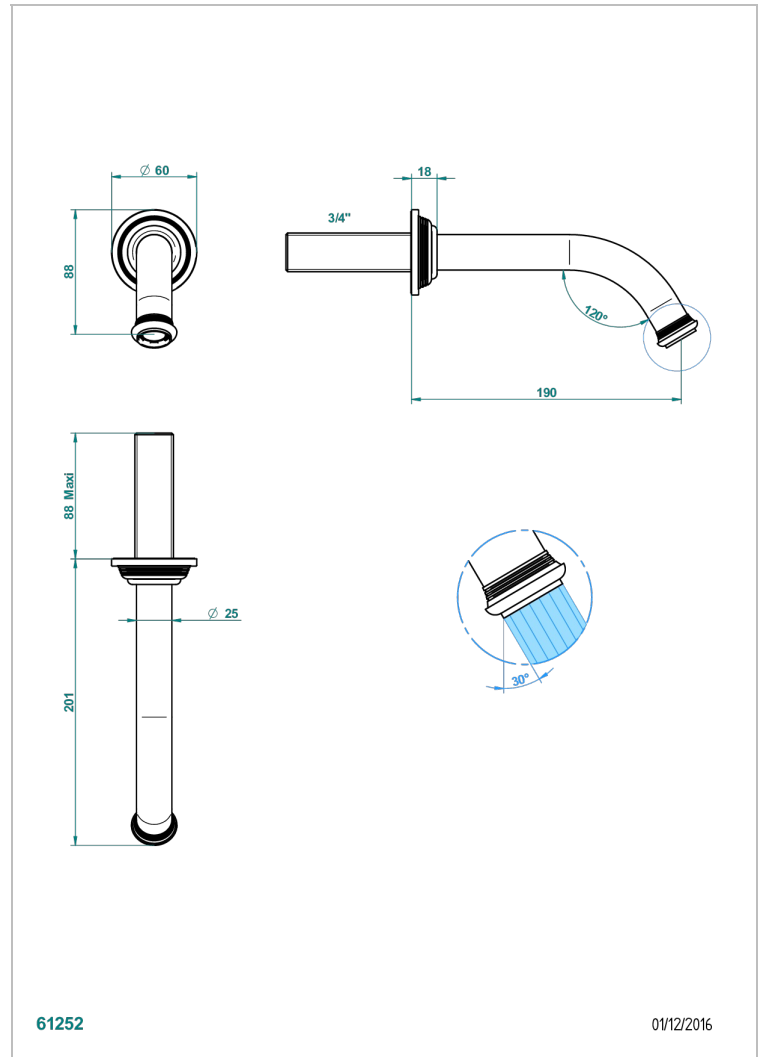

WEST COAST GUILLOCHE LIN

U9C-42GB

Bec de bain mural sans té - bec goliath

THG[®]
PARIS

61252

01/12/2016

CARACTÉRISTIQUES

- West Coast Guilloché Lin
- Bec de bain mural sans té - bec goliath

FINITIONS DISPONIBLES

Bronze clair - D01
Chromé - A02
Chromé insert doré - GA1
Chromé mat - C02
Doré brillant - F01
Doré mat - F07

Laiton fumé naturel - A13
Nickel brillant - B01
Nickel mat - C01
Noir mat céramique - D30
Or pâle - F30
Or pâle mat - F31