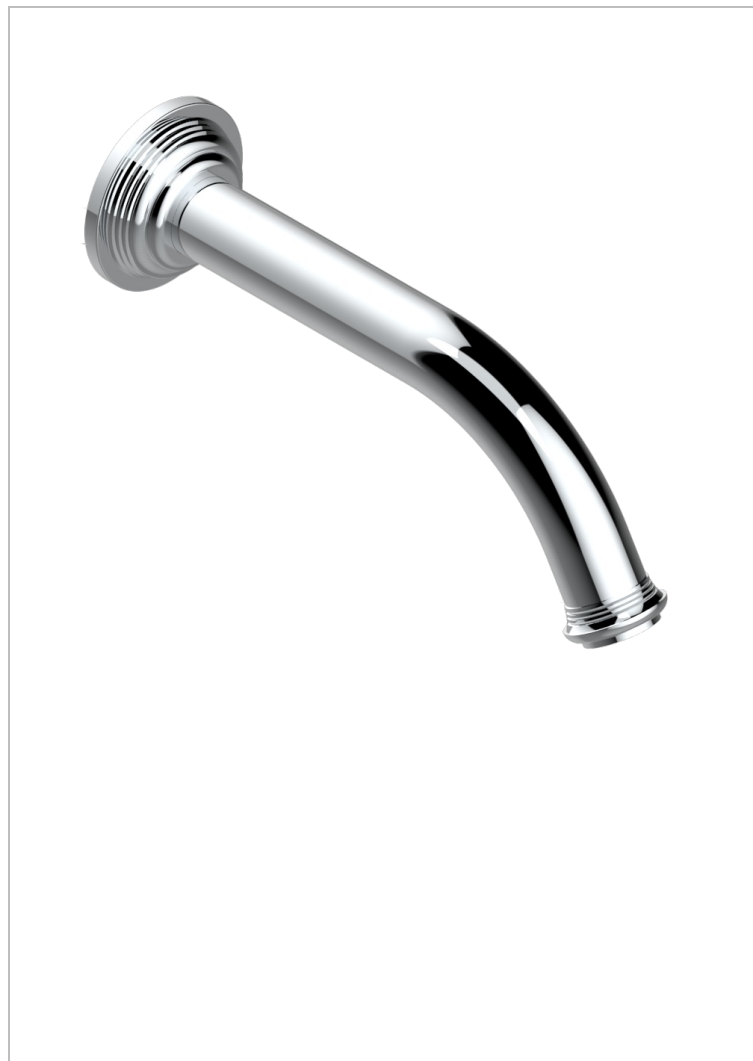

# WEST COAST С РУЧКАМИ-КРЕСТИКАМИ С ГИЛЬОШЕМ

U9C-42GB

THG<sup>®</sup>  
PARIS

Настенный кран для ванны среднего размера без Т-образного фиксатора

## ХАРАКТЕРИСТИКИ

- West coast с ручками-крестиками с гильошем
- Настенный кран для ванны среднего размера без Т-образного фиксатора

Покрытие PVD никель - H55  
Светлое золото - F30  
Состаренный никель - H28  
Хром - A02