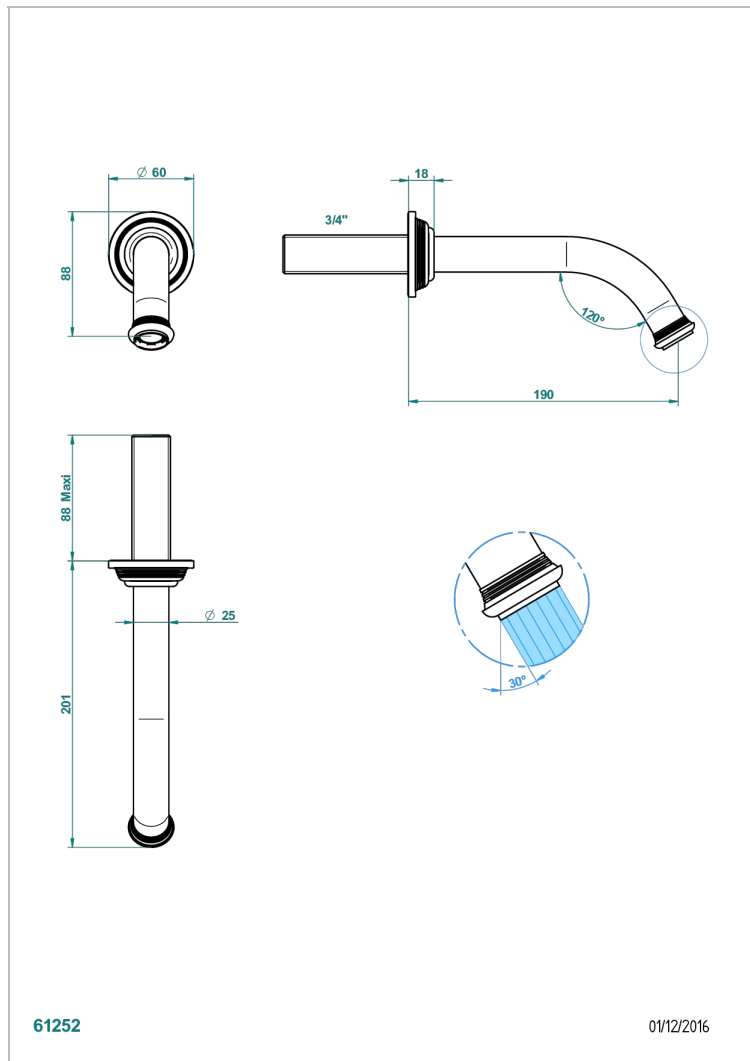

# WEST COAST С РУЧКАМИ-КРЕСТИКАМИ С ГИЛЬОШЕМ

U9C-42GB

THG<sup>®</sup>  
PARIS

Настенный кран для ванны среднего размера без Т-образного фиксатора

## ХАРАКТЕРИСТИКИ

- West coast с ручками-крестиками с гильошем
- Настенный кран для ванны среднего размера без Т-образного фиксатора