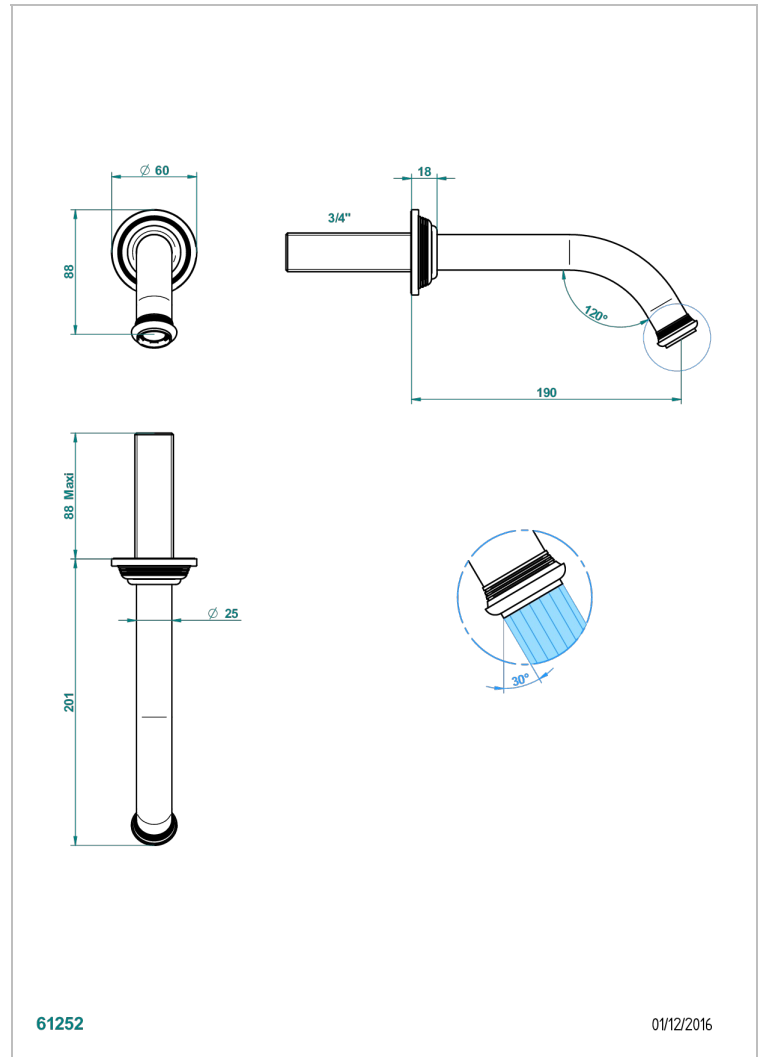

WEST COAST GUILLOCHE LIN

U9C-42GB

Bec de bain mural sans té - bec goliath

THG[®]
PARIS

CARACTÉRISTIQUES

- West Coast Guilloché Lin
- Bec de bain mural sans té - bec goliath

FINITIONS DISPONIBLES

Bronze clair - D01
Chromé - A02
Chromé insert doré - GA1
Chromé mat - C02
Doré brillant - F01
Doré mat - F07

Laiton fumé naturel - A13
Nickel brillant - B01
Nickel mat - C01
Noir mat céramique - D30
Or pâle - F30
Or pâle mat - F31

Pvd blush - H62
Pvd blush mat - H60
Pvd couleur bronze brown - F33
Pvd couleur bronze brown - mat - F34
Pvd couleur doré - H52
Pvd couleur doré mat - H53