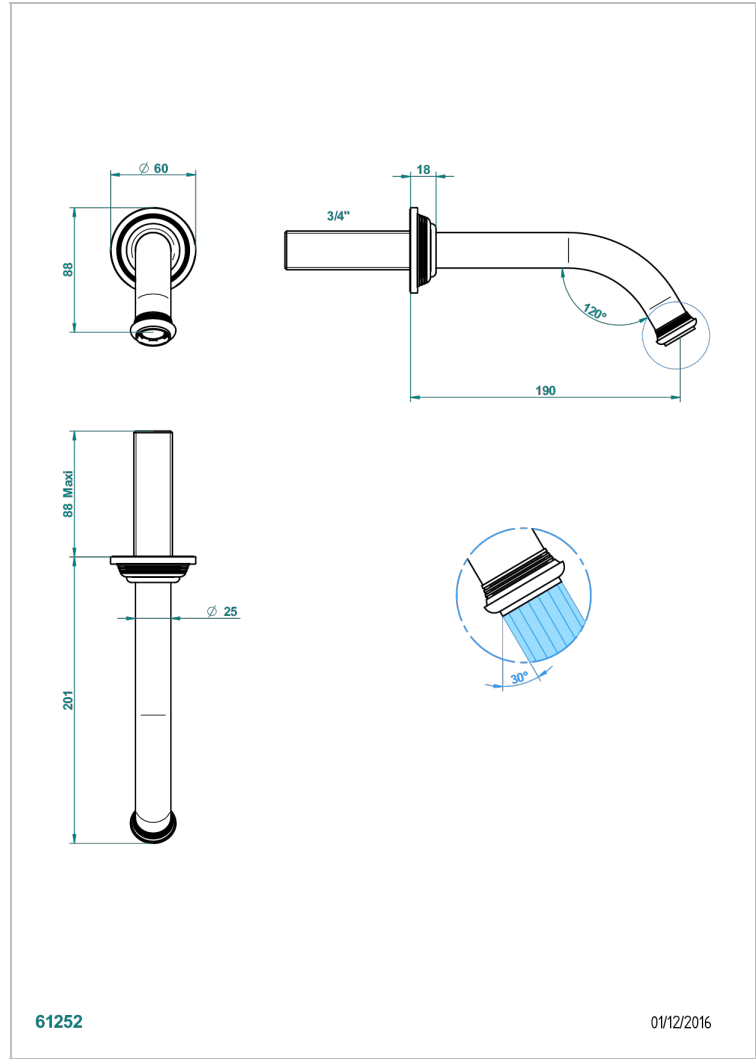

WEST COAST WITH GUILLOCHE DECOR

U9C-42GB

无T型管入墙式浴缸喷嘴 - 大号

THG[®]
PARIS

特色

- West coast with Guilloché decor
- 无T型管入墙式浴缸喷嘴 - 大号

可选饰面

Black ceram - D30
Blush PVD - H62
Graphite PVD - H64
Matt Umber PVD - H67
Matt blush PVD - H60
Matt graphite PVD - H65