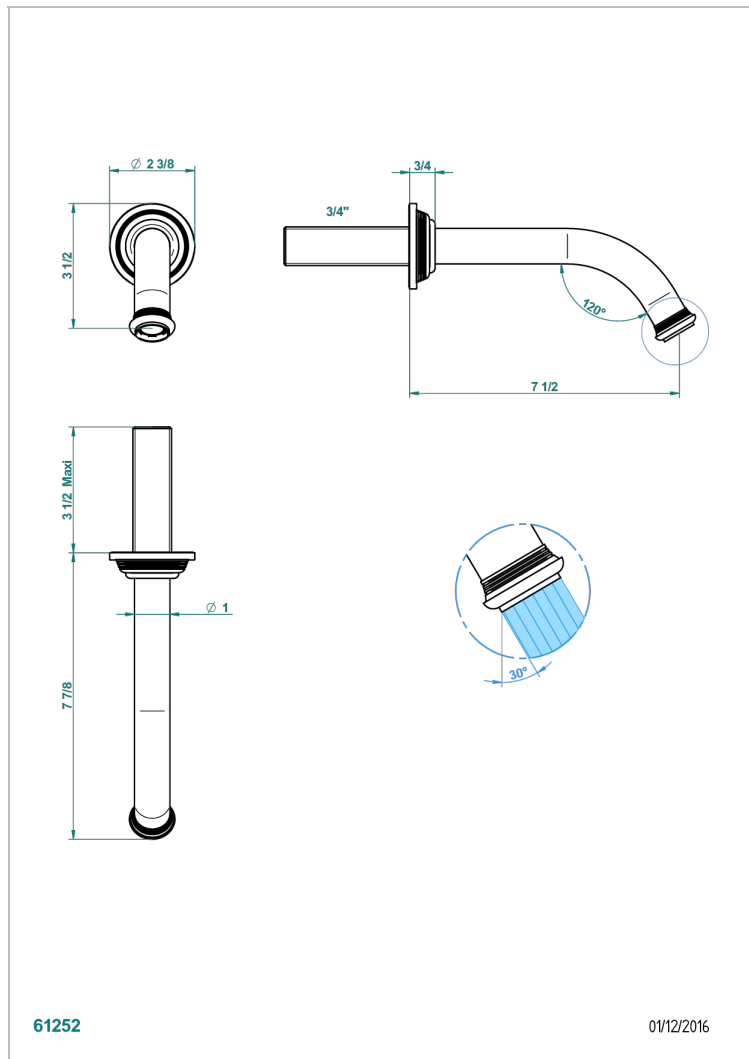

# WEST COAST С РУЧКАМИ-КРЕСТИКАМИ С ГИЛЬОШЕМ

U9C-42GB

Настенный кран для ванны среднего размера без Т-образного фиксатора

THG<sup>®</sup>  
PARIS

## ХАРАКТЕРИСТИКИ

- West coast с ручками-крестиками с гильошем
- Настенный кран для ванны среднего размера без Т-образного фиксатора