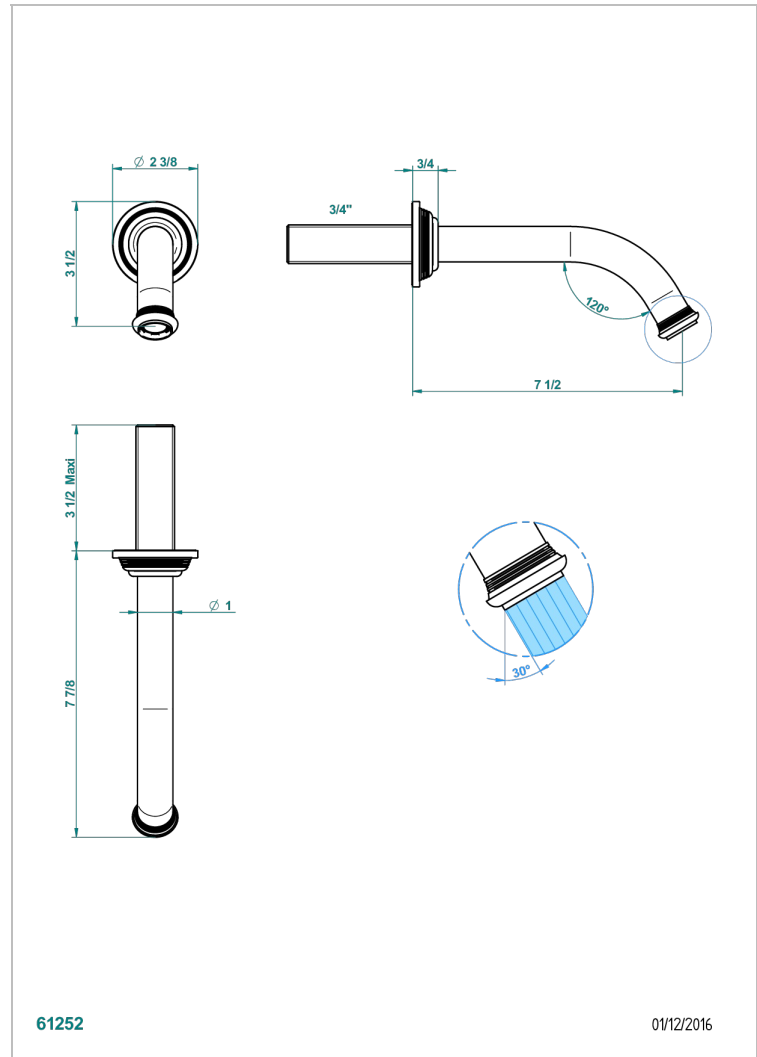

WEST COAST GUILLOCHE LIN

U9C-42GB

Bec de bain mural sans té - bec goliath

THG[®]
PARIS

CARACTÉRISTIQUES

- West Coast Guilloché Lin
- Bec de bain mural sans té - bec goliath

FINITIONS DISPONIBLES

Bronze clair - D01
Chromé - A02
Chromé insert doré - GA1
Chromé mat - C02
Doré brillant - F01
Doré mat - F07

Laiton fumé naturel - A13
Nickel brillant - B01
Nickel mat - C01
Noir mat céramique - D30
Or pâle - F30
Or pâle mat - F31

Pvd blush - H62
Pvd blush mat - H60
Pvd couleur bronze brown - F33
Pvd couleur bronze brown - mat - F34
Pvd couleur doré - H52
Pvd couleur doré mat - H53