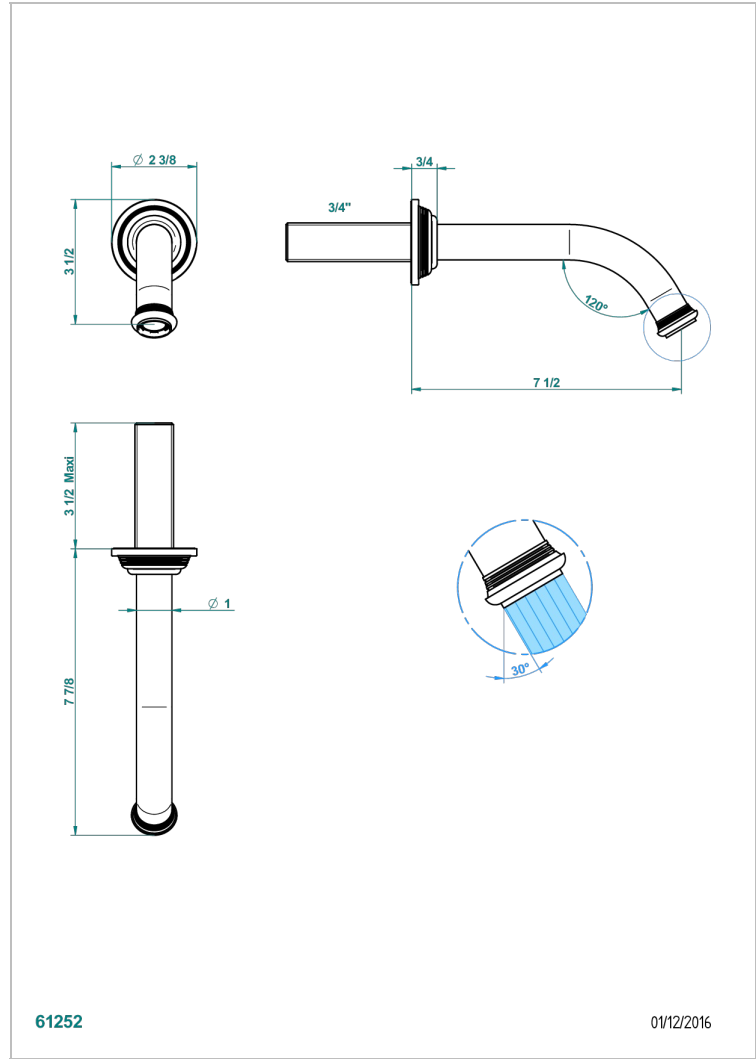

WEST COAST WITH GUILLOCHE DECOR

U9C-42GB

无T型管入墙式浴缸喷嘴 - 大号

THG[®]
PARIS

61252

01/12/2016

特色

- West coast with Guilloché decor
- 无T型管入墙式浴缸喷嘴 - 大号

PVD棕铜 - F33
PVD金色 - H52
PVD镍 - H55
Polished chrome with gold inlay - GA1
Umber PVD - H66
哑光复古铜 - H07

哑光浅金 - F31
哑光金 - F07
哑光铬 - C02
哑光镍 - C01
复古镍 - H28
抛光金 (24K金) - F01

抛光铬 - A02
抛光镍 - B01
浅金 - F30
漆面铜 - D01