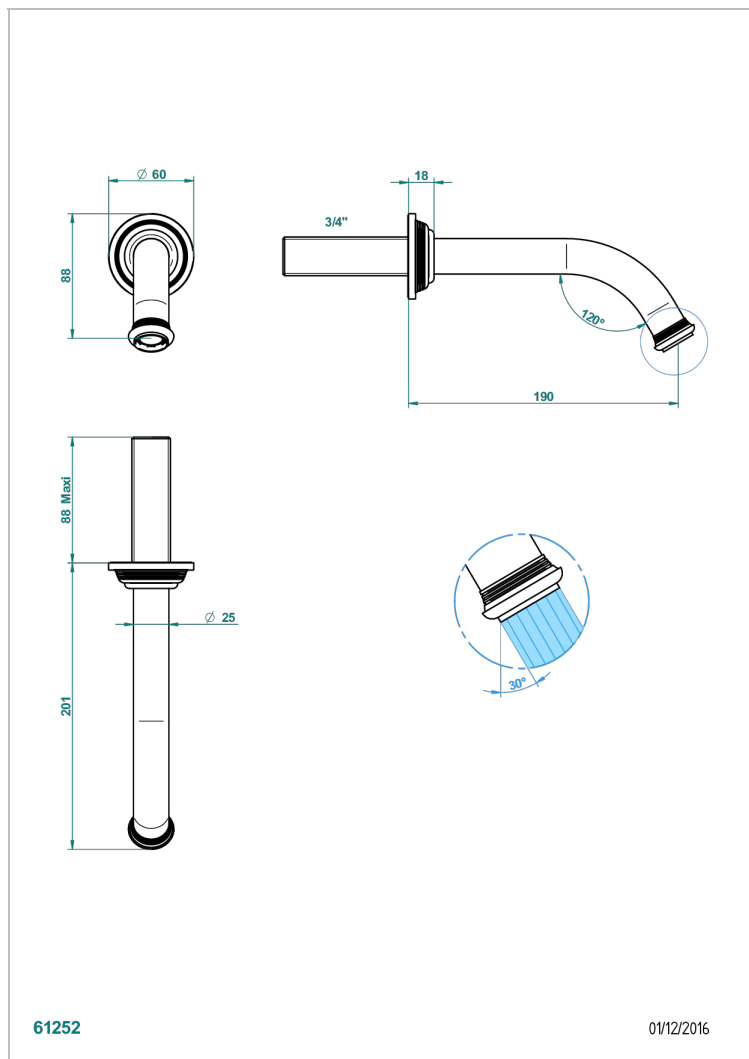

WEST COAST METAL A MANETTES

U9B-42GB

Bec de bain mural sans té - bec goliath

THG[®]
PARIS

CARACTÉRISTIQUES

- West Coast Métal à manettes
- Bec de bain mural sans té - bec goliath

FINITIONS DISPONIBLES

Bronze clair - D01
Chromé - A02
Chromé insert doré - GA1
Chromé mat - C02
Doré brillant - F01
Doré mat - F07

Laiton fumé naturel - A13
Nickel brillant - B01
Nickel mat - C01
Noir mat céramique - D30
Or pâle - F30
Or pâle mat - F31

Pvd blush - H62
Pvd blush mat - H60
Pvd couleur bronze brown - F33
Pvd couleur bronze brown - mat - F34
Pvd couleur doré - H52
Pvd couleur doré mat - H53