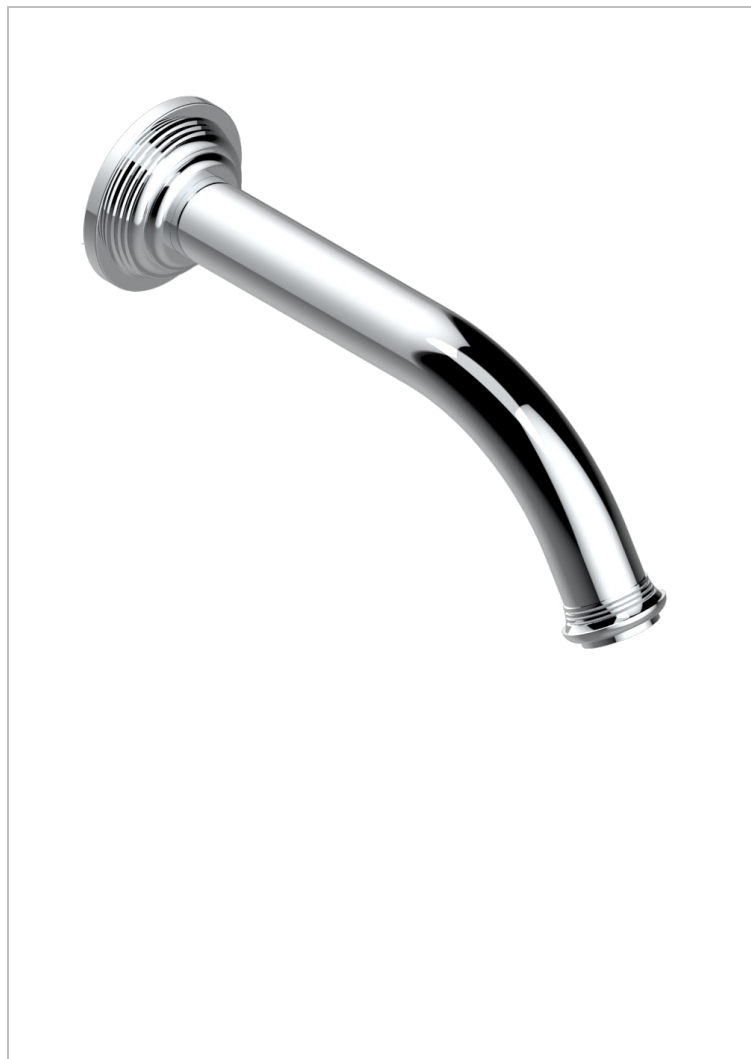

WEST COAST METAL A MANETTES

U9B-42GB

Bec de bain mural sans té - bec goliath

THG[®]
PARIS

CARACTÉRISTIQUES

- West Coast Métal à manettes
- Bec de bain mural sans té - bec goliath

FINITIONS DISPONIBLES

Bronze clair - D01
Chromé - A02
Chromé insert doré - GA1
Chromé mat - C02
Doré brillant - F01
Doré mat - F07

Laiton fumé naturel - A13
Nickel brillant - B01
Nickel mat - C01
Noir mat céramique - D30
Or pâle - F30
Or pâle mat - F31

Pvd blush - H62
Pvd blush mat - H60
Pvd couleur bronze brown - F33
Pvd couleur bronze brown - mat - F34
Pvd couleur doré - H52
Pvd couleur doré mat - H53