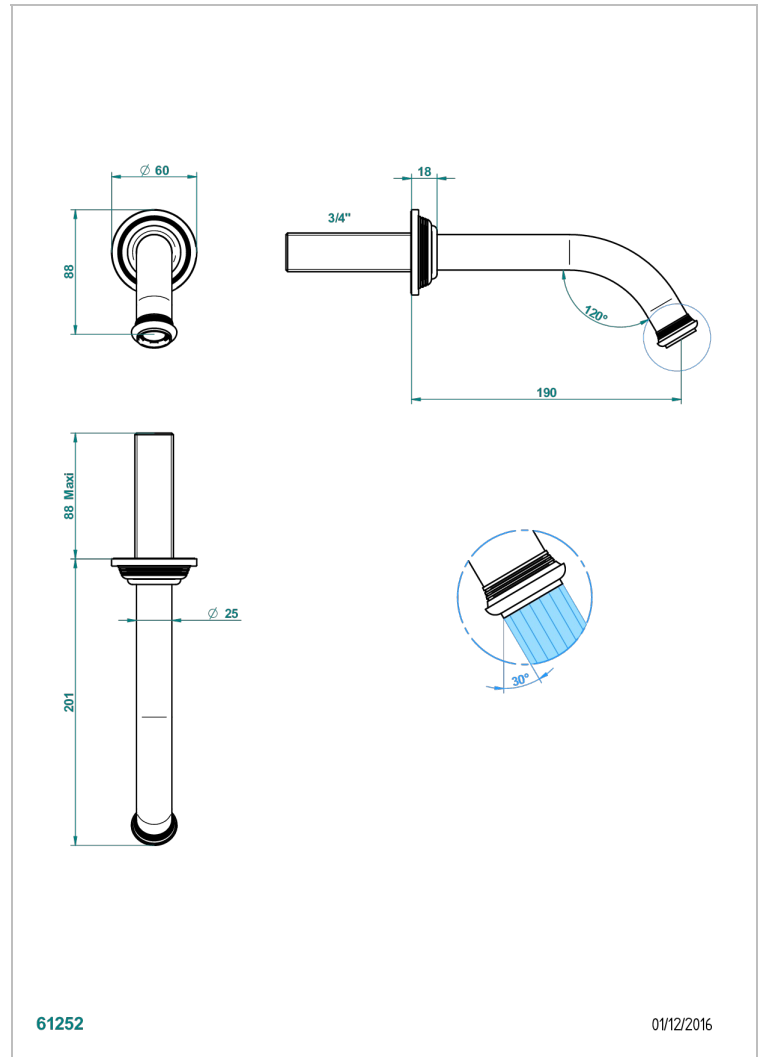

WEST COAST METAL A MANETTES

U9B-42GB

Bec de bain mural sans té - bec goliath

THG[®]
PARIS

CARACTÉRISTIQUES

- West Coast Métal à manettes
- Bec de bain mural sans té - bec goliath

FINITIONS DISPONIBLES

Bronze clair - D01
Chromé - A02
Chromé insert doré - GA1
Chromé mat - C02
Doré brillant - F01
Doré mat - F07

Laiton fumé naturel - A13
Nickel brillant - B01
Nickel mat - C01
Noir mat céramique - D30
Or pâle - F30
Or pâle mat - F31

Pvd blush - H62
Pvd blush mat - H60
Pvd couleur bronze brown - F33
Pvd couleur bronze brown - mat - F34
Pvd couleur doré - H52
Pvd couleur doré mat - H53