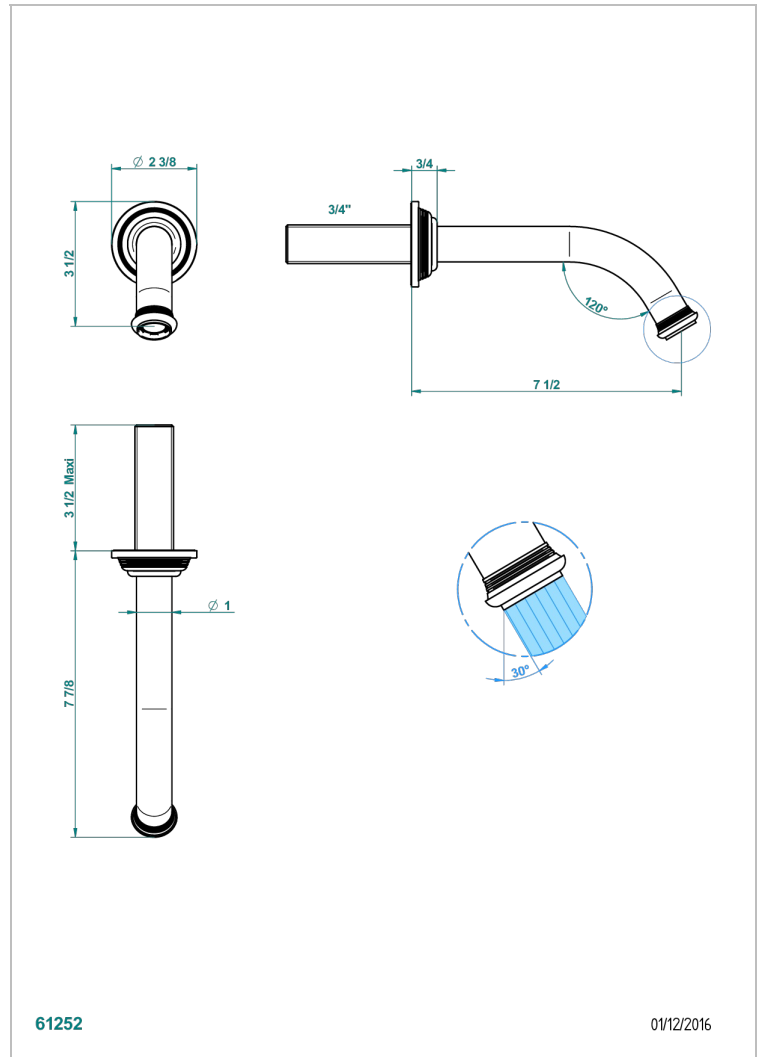

WEST COAST METAL A MANETTES

U9B-42GB

Bec de bain mural sans té - bec goliath

THG[®]
PARIS

CARACTÉRISTIQUES

- West Coast Métal à manettes
- Bec de bain mural sans té - bec goliath

FINITIONS DISPONIBLES

Bronze clair - D01
Chromé - A02
Chromé insert doré - GA1
Chromé mat - C02
Doré brillant - F01
Doré mat - F07

Laiton fumé naturel - A13
Nickel brillant - B01
Nickel mat - C01
Noir mat céramique - D30
Or pâle - F30
Or pâle mat - F31

Pvd blush - H62
Pvd blush mat - H60
Pvd couleur bronze brown - F33
Pvd couleur bronze brown - mat - F34
Pvd couleur doré - H52
Pvd couleur doré mat - H53