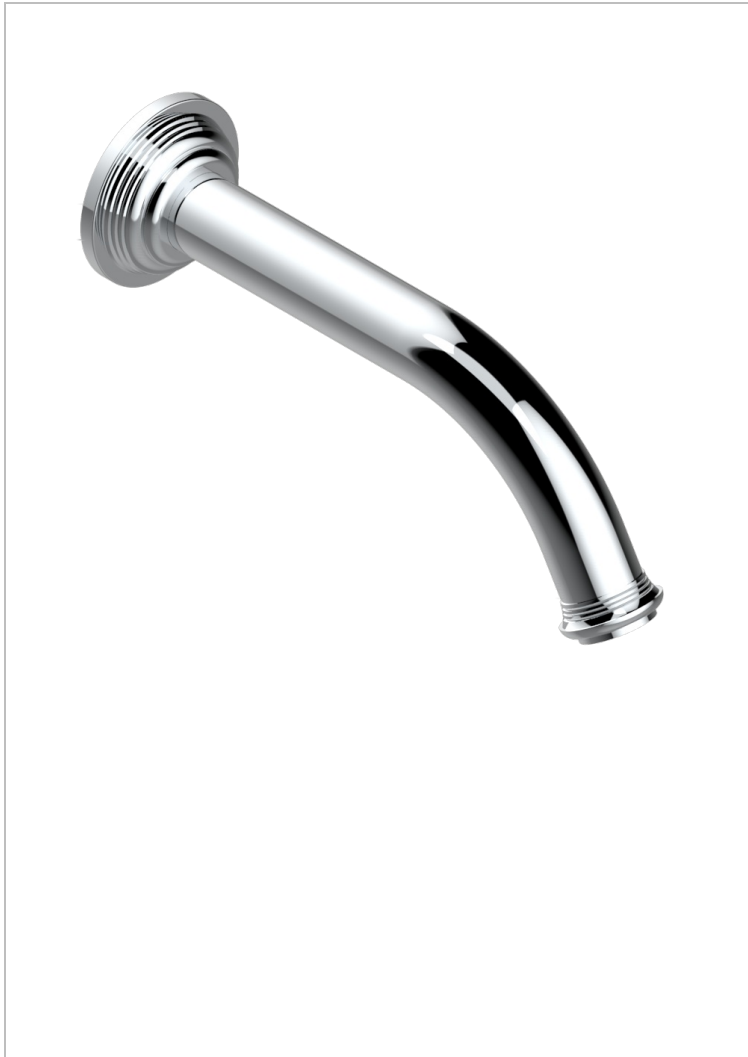

WEST COAST METAL A MANETTES

U9B-42GB

Bec de bain mural sans té - bec goliath

THG[®]
PARIS

CARACTÉRISTIQUES

- West Coast Métal à manettes
- Bec de bain mural sans té - bec goliath

FINITIONS DISPONIBLES

Bronze clair - D01
Chromé - A02
Chromé insert doré - GA1
Chromé mat - C02
Doré brillant - F01
Doré mat - F07

Laiton fumé naturel - A13
Nickel brillant - B01
Nickel mat - C01
Noir mat céramique - D30
Or pâle - F30
Or pâle mat - F31

Pvd blush - H62
Pvd blush mat - H60
Pvd couleur bronze brown - F33
Pvd couleur bronze brown - mat - F34
Pvd couleur doré - H52
Pvd couleur doré mat - H53