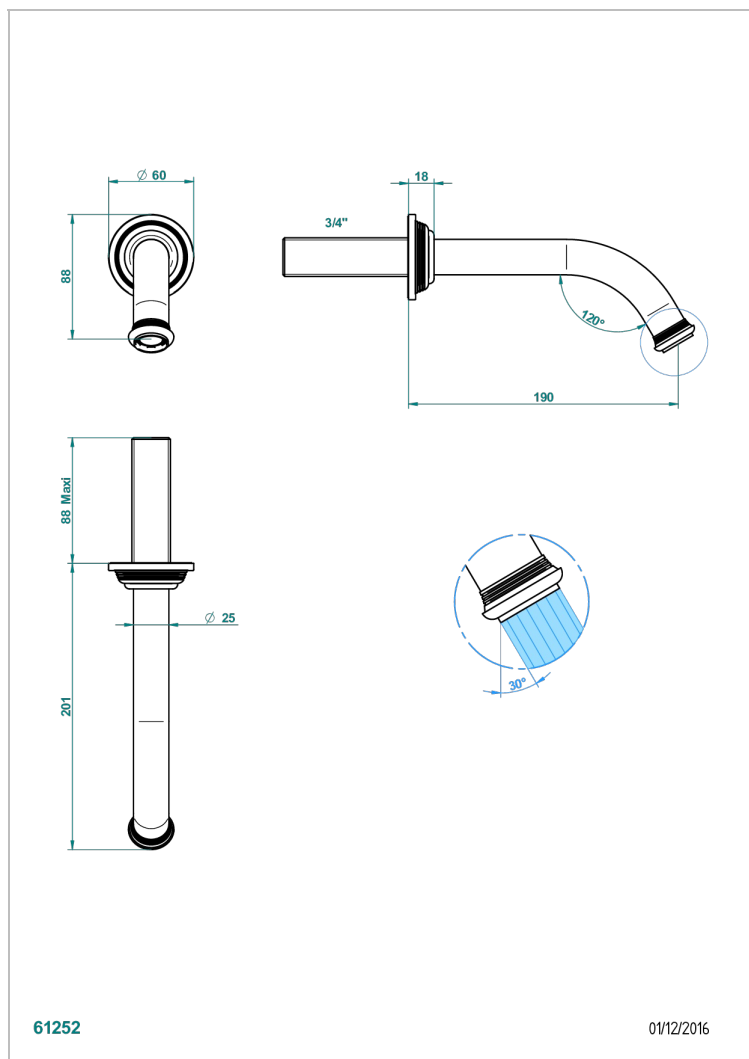

WEST COAST С МЕТАЛЛИЧЕСКИМИ РУЧКАМИ-РУКОЯТКАМИ

THG
PARIS

U9B-42GB

Настенный кран для ванны среднего размера без Т-образного фиксатора

61252

01/12/2016

ХАРАКТЕРИСТИКИ

- West Coast с металлическими ручками-рукоятками
- Настенный кран для ванны среднего размера без Т-образного фиксатора