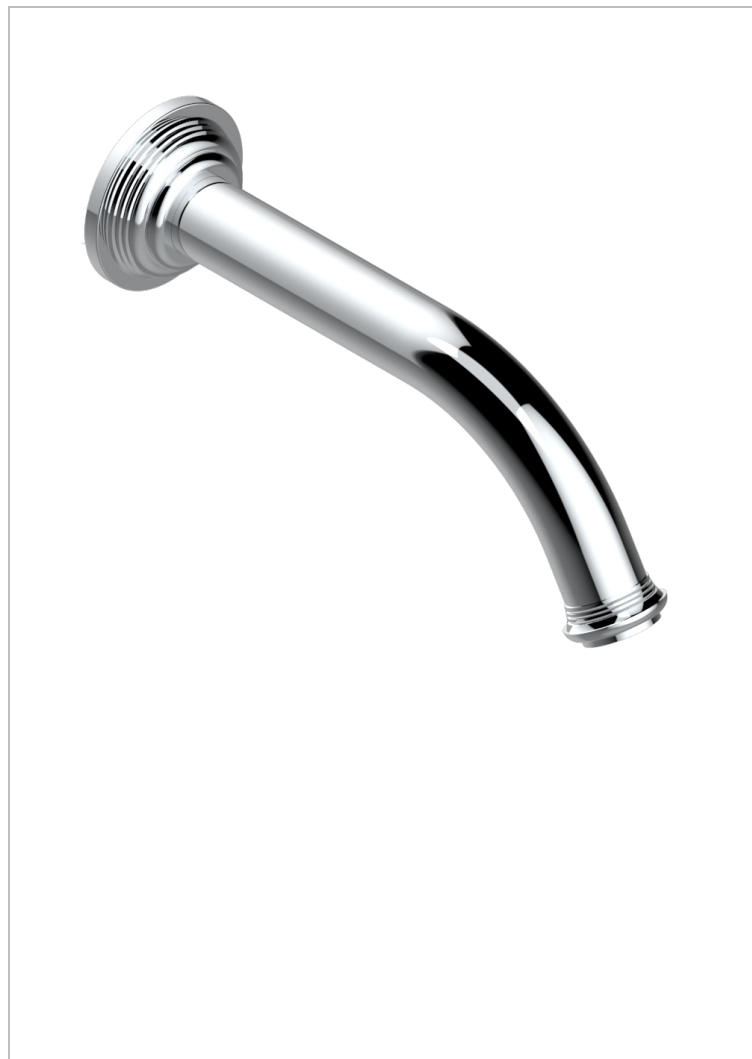

WEST COAST С МЕТАЛЛИЧЕСКИМИ РУЧКАМИ-РУКОЯТКАМИ

THG
PARIS

U9B-42GB

Настенный кран для ванны среднего размера без Т-образного фиксатора

61252

01/12/2016

ХАРАКТЕРИСТИКИ

- West Coast с металлическими ручками-рукоятками
- Настенный кран для ванны среднего размера без Т-образного фиксатора

ДОСТУПНЫЕ ВАРИАНТЫ ПОКРЫТИЙ

Black ceram - D30
Blush PVD - H62
Graphite PVD - H64
Matt Umber PVD - H67
Matt blush PVD - H60
Matt graphite PVD - H65

Natural smoked Brass - A13
Polished chrome with gold inlay - GA1
Umber PVD - H66
Бронза - D01
Золото - F01
Матовая красная старинная медь - H07

Матовое золото - F07
Матовое светлое золото - F31
Матовый никель - C01
Матовый хром - C02
Никель - B01
Покрытие PVD бронза - F33

Покрытие PVD золотистый цвет - H52
Покрытие PVD латунь - H49
Покрытие PVD матовая бронза - F34
Покрытие PVD матовая латунь - H50
Покрытие PVD матовый золотистый - H53
Покрытие PVD матовый никель - H56

Покрытие PVD никель - H55
Светлое золото - F30
Состаренный никель - H28
Хром - A02