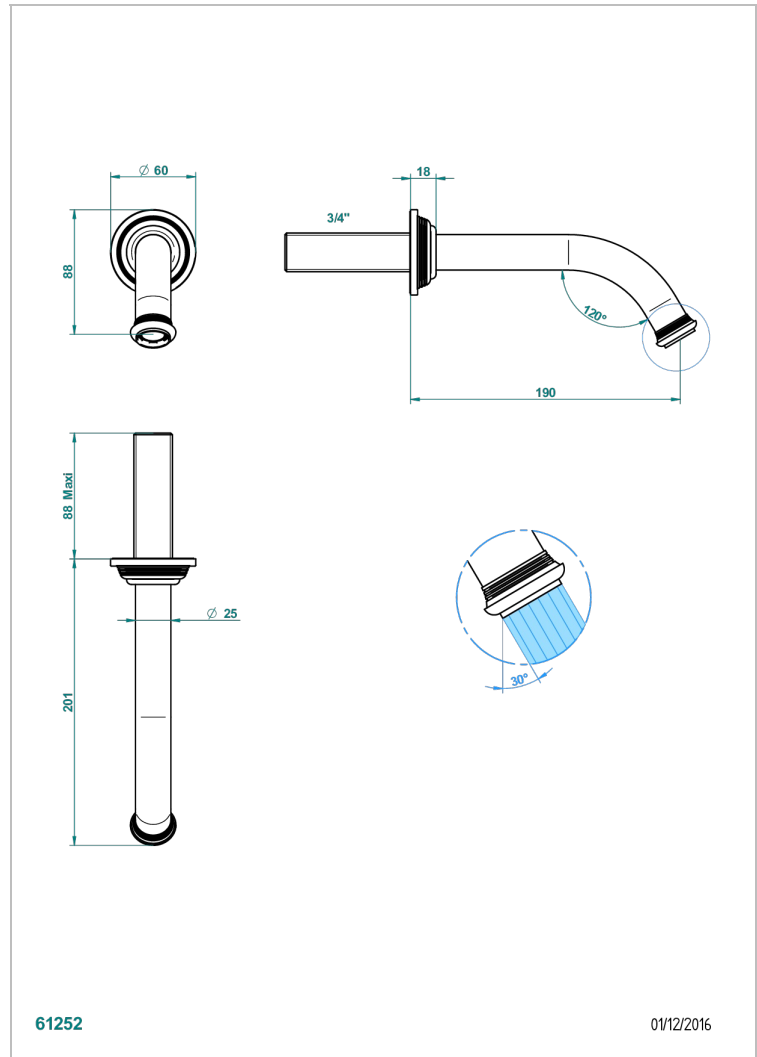

WEST COAST METAL A MANETTES

U9B-42GB

Bec de bain mural sans té - bec goliath

THG[®]
PARIS

61252

01/12/2016

CARACTÉRISTIQUES

- West Coast Métal à manettes
- Bec de bain mural sans té - bec goliath

FINITIONS DISPONIBLES

Bronze clair - D01
Chromé - A02
Chromé insert doré - GA1
Chromé mat - C02
Doré brillant - F01
Doré mat - F07

Laiton fumé naturel - A13
Nickel brillant - B01
Nickel mat - C01
Noir mat céramique - D30
Or pâle - F30
Or pâle mat - F31