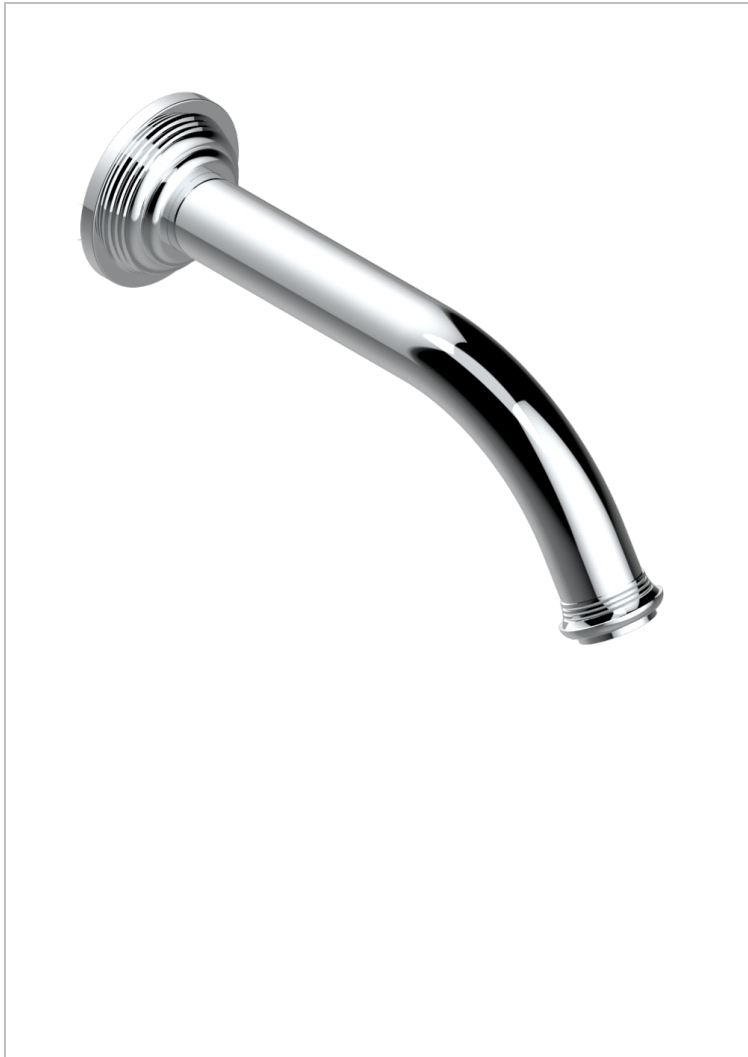

WEST COAST METAL A MANETTES

U9B-42GB

Bec de bain mural sans té - bec goliath

THG[®]
PARIS

61252

01/12/2016

CARACTÉRISTIQUES

- West Coast Métal à manettes
- Bec de bain mural sans té - bec goliath

FINITIONS DISPONIBLES

Bronze clair - D01
Chromé - A02
Chromé insert doré - GA1
Chromé mat - C02
Doré brillant - F01
Doré mat - F07

Laiton fumé naturel - A13
Nickel brillant - B01
Nickel mat - C01
Noir mat céramique - D30
Or pâle - F30
Or pâle mat - F31