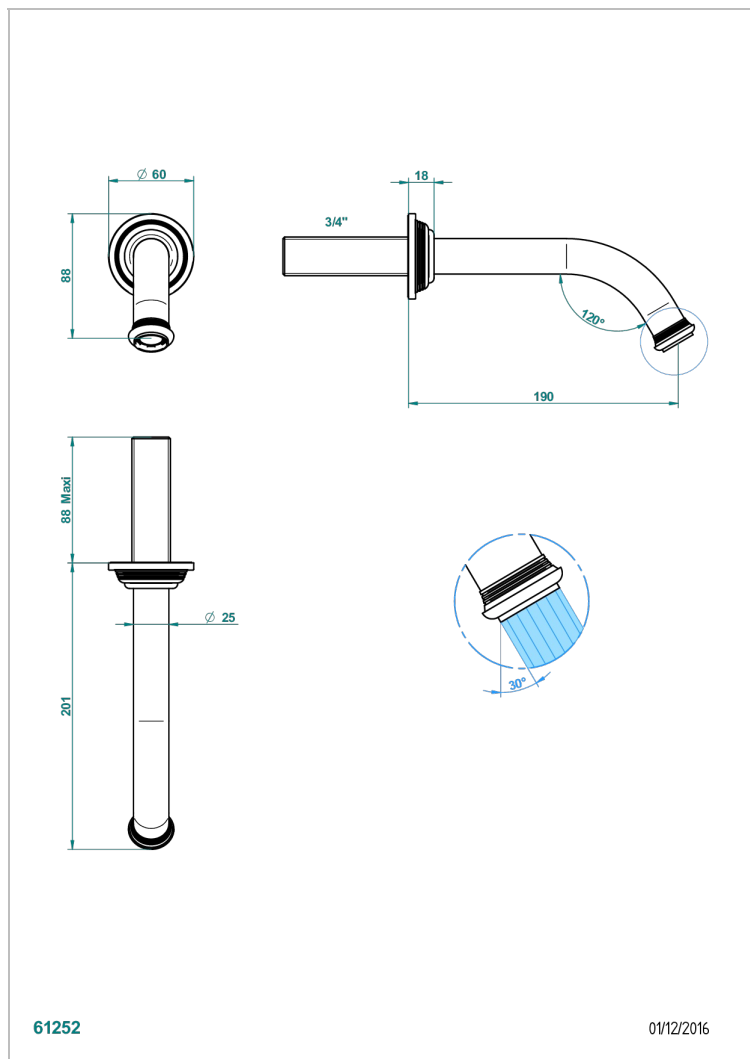

# WEST COAST METAL WITH LEVER

U9B-42GB

无T型管入墙式浴缸喷嘴 - 大号

THG<sup>®</sup>  
PARIS

## 特色

- West Coast Metal with lever
- 无T型管入墙式浴缸喷嘴 - 大号