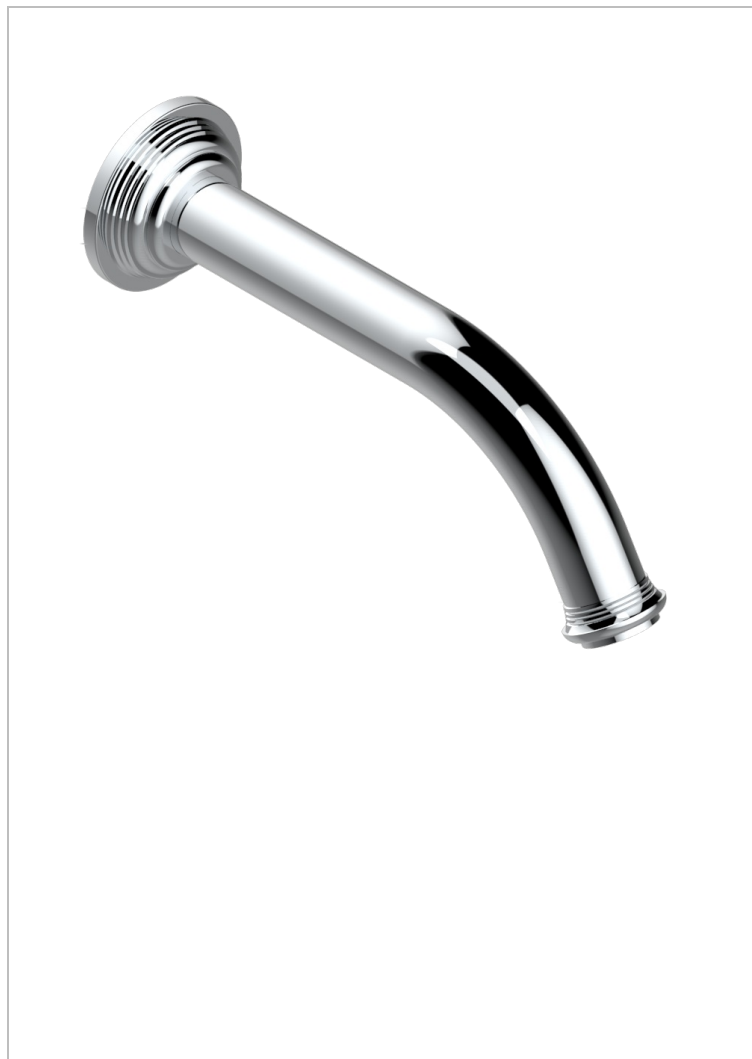

# WEST COAST METAL WITH LEVER

U9B-42GB

无T型管入墙式浴缸喷嘴 - 大号

THG<sup>®</sup>  
PARIS

## 特色

- West Coast Metal with lever
- 无T型管入墙式浴缸喷嘴 - 大号