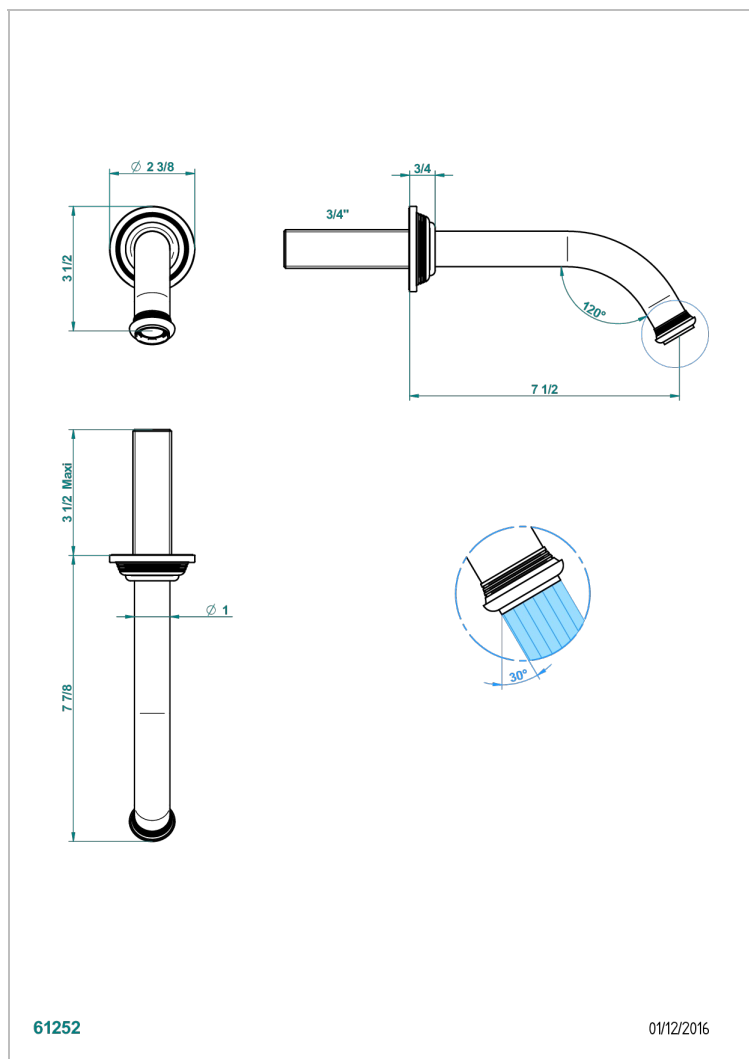

WEST COAST С МЕТАЛЛИЧЕСКИМИ РУЧКАМИ-РУКОЯТКАМИ

THG
PARIS

U9B-42GB

Настенный кран для ванны среднего размера без Т-образного фиксатора

61252

01/12/2016

ХАРАКТЕРИСТИКИ

- West Coast с металлическими ручками-рукоятками
- Настенный кран для ванны среднего размера без Т-образного фиксатора