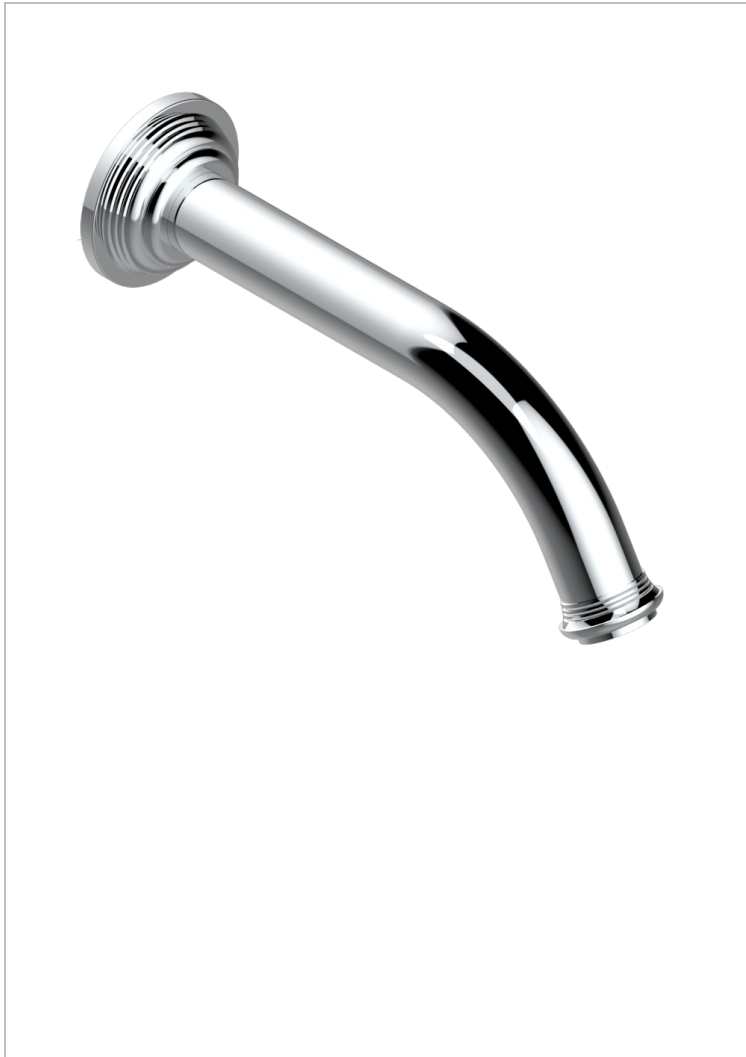

WEST COAST METAL A MANETTES

U9B-42GB

Bec de bain mural sans té - bec goliath

THG[®]
PARIS

CARACTÉRISTIQUES

- West Coast Métal à manettes
- Bec de bain mural sans té - bec goliath

FINITIONS DISPONIBLES

Bronze clair - D01
Chromé - A02
Chromé insert doré - GA1
Chromé mat - C02
Doré brillant - F01
Doré mat - F07

Laiton fumé naturel - A13
Nickel brillant - B01
Nickel mat - C01
Noir mat céramique - D30
Or pâle - F30
Or pâle mat - F31

Pvd blush - H62
Pvd blush mat - H60
Pvd couleur bronze brown - F33
Pvd couleur bronze brown - mat - F34
Pvd couleur doré - H52
Pvd couleur doré mat - H53