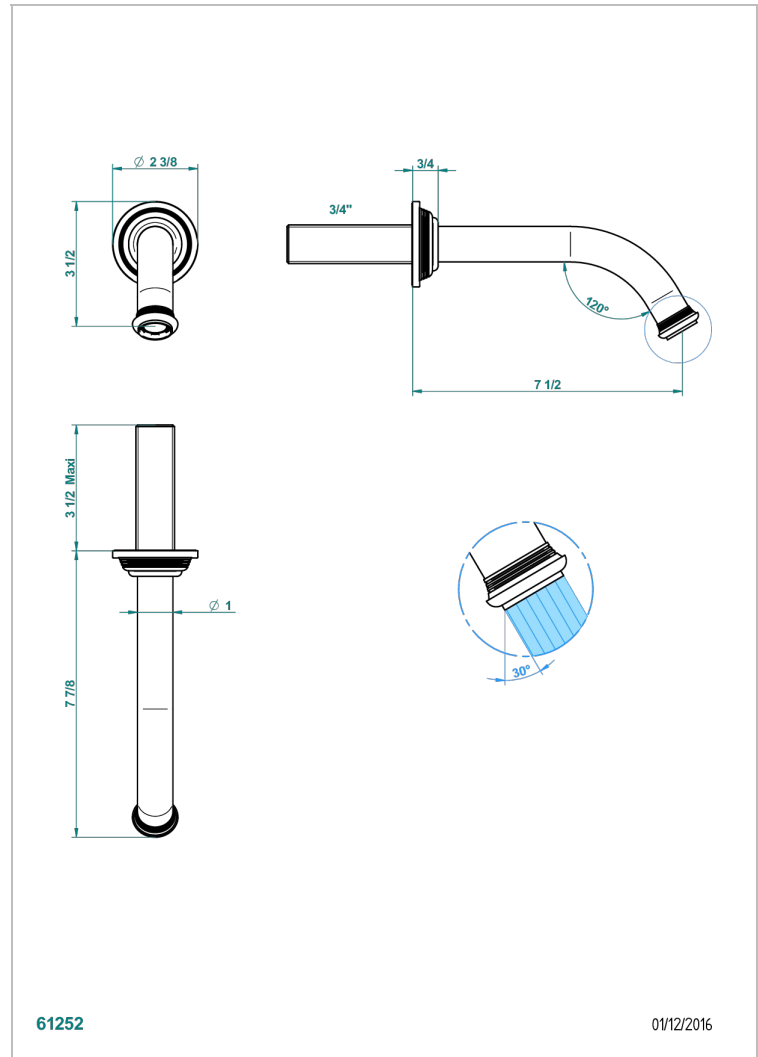

WEST COAST METAL A MANETTES

U9B-42GB

Bec de bain mural sans té - bec goliath

THG[®]
PARIS

CARACTÉRISTIQUES

- West Coast Métal à manettes
- Bec de bain mural sans té - bec goliath

FINITIONS DISPONIBLES

Bronze clair - D01
Chromé - A02
Chromé insert doré - GA1
Chromé mat - C02
Doré brillant - F01
Doré mat - F07

Laiton fumé naturel - A13
Nickel brillant - B01
Nickel mat - C01
Noir mat céramique - D30
Or pâle - F30
Or pâle mat - F31

Pvd blush - H62
Pvd blush mat - H60
Pvd couleur bronze brown - F33
Pvd couleur bronze brown - mat - F34
Pvd couleur doré - H52
Pvd couleur doré mat - H53