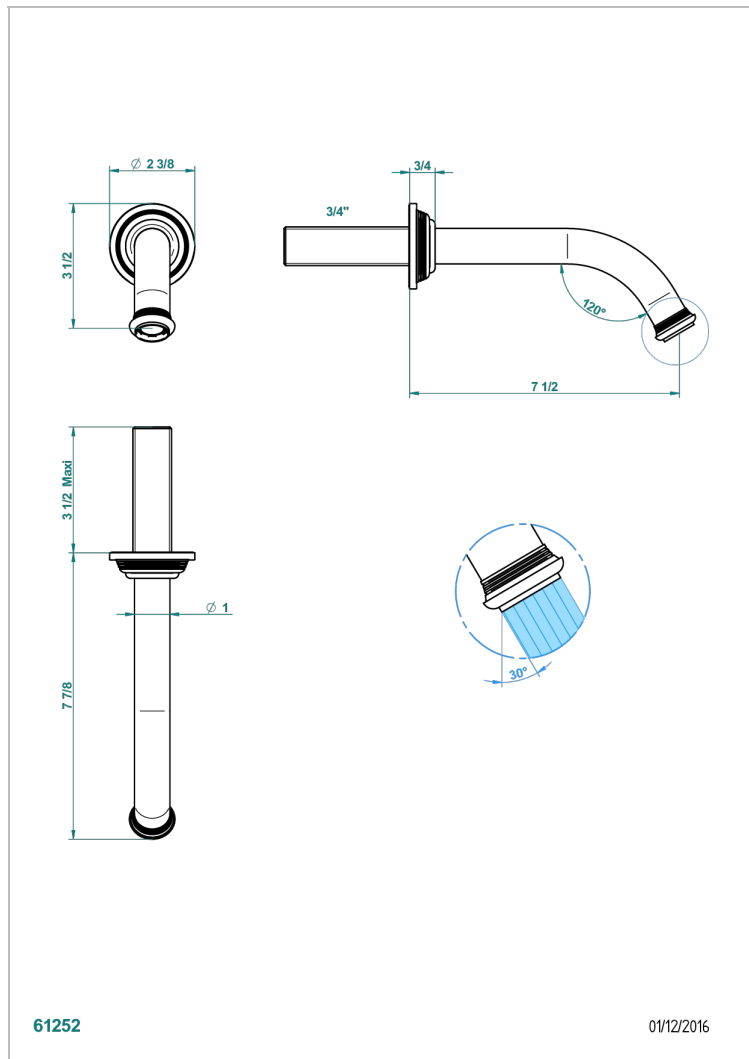

WEST COAST METAL WITH LEVER

U9B-42GB

无T型管入墙式浴缸喷嘴 - 大号

THG[®]
PARIS

特色

- West Coast Metal with lever
- 无T型管入墙式浴缸喷嘴 - 大号

可选饰面

Black ceram - D30
Blush PVD - H62
Graphite PVD - H64
Matt Umber PVD - H67
Matt blush PVD - H60
Matt graphite PVD - H65