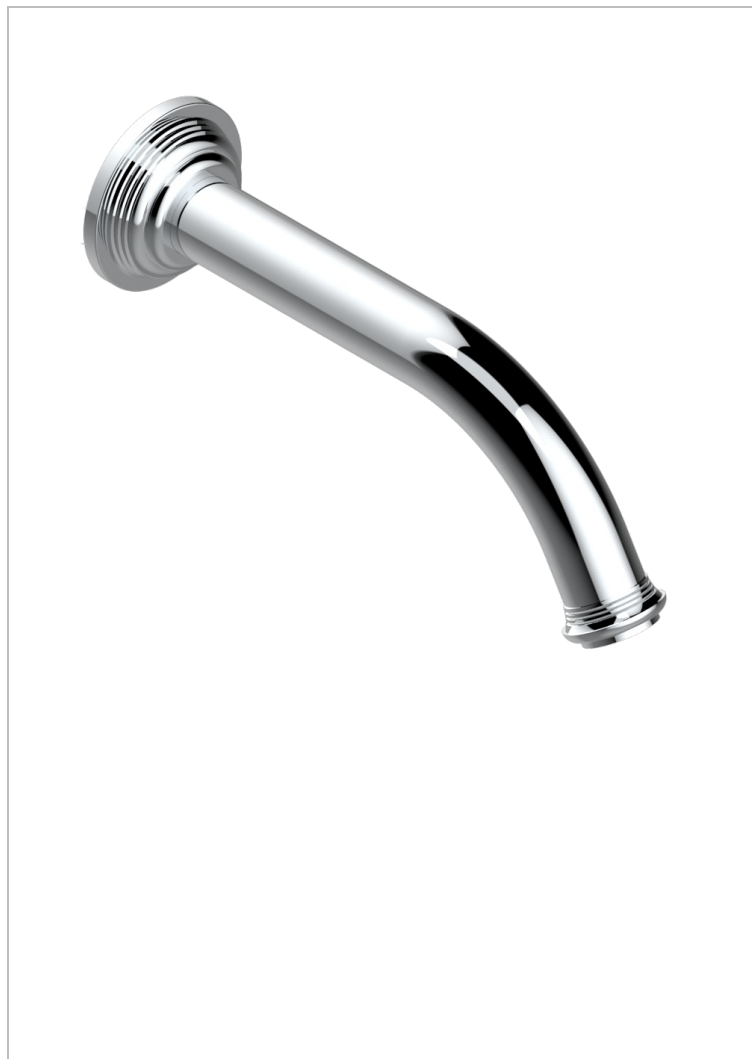

WEST COAST METAL WITH LEVER

U9B-42GB

无T型管入墙式浴缸喷嘴 - 大号

THG[®]
PARIS

特色

- West Coast Metal with lever
- 无T型管入墙式浴缸喷嘴 - 大号

可选饰面

Black ceram - D30
Blush PVD - H62
Graphite PVD - H64
Matt Umber PVD - H67
Matt blush PVD - H60
Matt graphite PVD - H65

Natural smoked Brass - A13
PVD哑光棕铜 - F34
PVD哑光金 - H53
PVD哑光铜 - H50
PVD哑光镍 - H56
PVD抛光铜 - H49

PVD棕铜 - F33
PVD金色 - H52
PVD镍 - H55
Polished chrome with gold inlay - GA1
Umber PVD - H66
哑光复古铜 - H07

哑光浅金 - F31
哑光金 - F07
哑光铬 - C02
哑光镍 - C01
复古镍 - H28
抛光金 (24K金) - F01