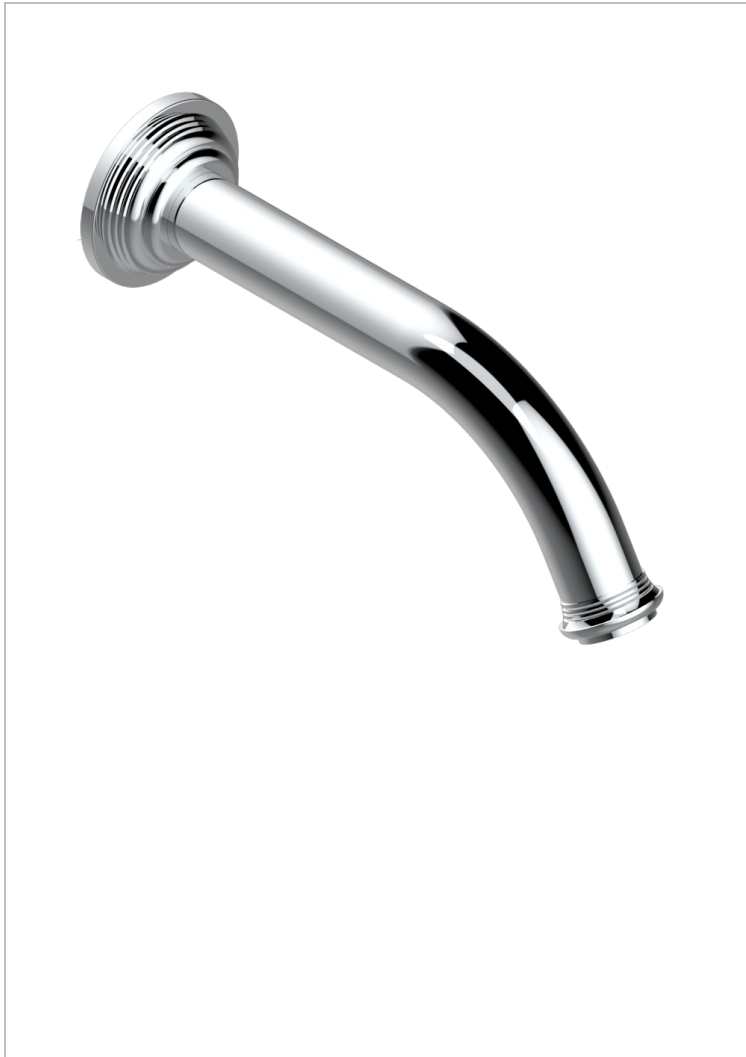

WEST COAST С МЕТАЛЛИЧЕСКИМИ РУЧКАМИ-КРЕСТИКАМИ

U9A-42GB

THG
PARIS

Настенный кран для ванны среднего размера без Т-образного фиксатора

61252

01/12/2016

ХАРАКТЕРИСТИКИ

- West Coast с металлическими ручками-крестиками
- Настенный кран для ванны среднего размера без Т-образного фиксатора

ДОСТУПНЫЕ ВАРИАНТЫ ПОКРЫТИЙ

Black ceram - D30
Blush PVD - H62
Graphite PVD - H64
Matt Umber PVD - H67
Matt blush PVD - H60
Matt graphite PVD - H65

Natural smoked Brass - A13
Polished chrome with gold inlay - GA1
Umber PVD - H66
Бронза - D01
Золото - F01
Матовая красная старинная медь - H07

Матовое золото - F07
Матовое светлое золото - F31
Матовый никель - C01
Матовый хром - C02
Никель - B01
Покрытие PVD бронза - F33

Покрытие PVD золотистый цвет - H52
Покрытие PVD латунь - H49
Покрытие PVD матовая бронза - F34
Покрытие PVD матовая латунь - H50
Покрытие PVD матовый золотистый - H53
Покрытие PVD матовый никель - H56

Покрытие PVD никель - H55
Светлое золото - F30
Состаренный никель - H28
Хром - A02