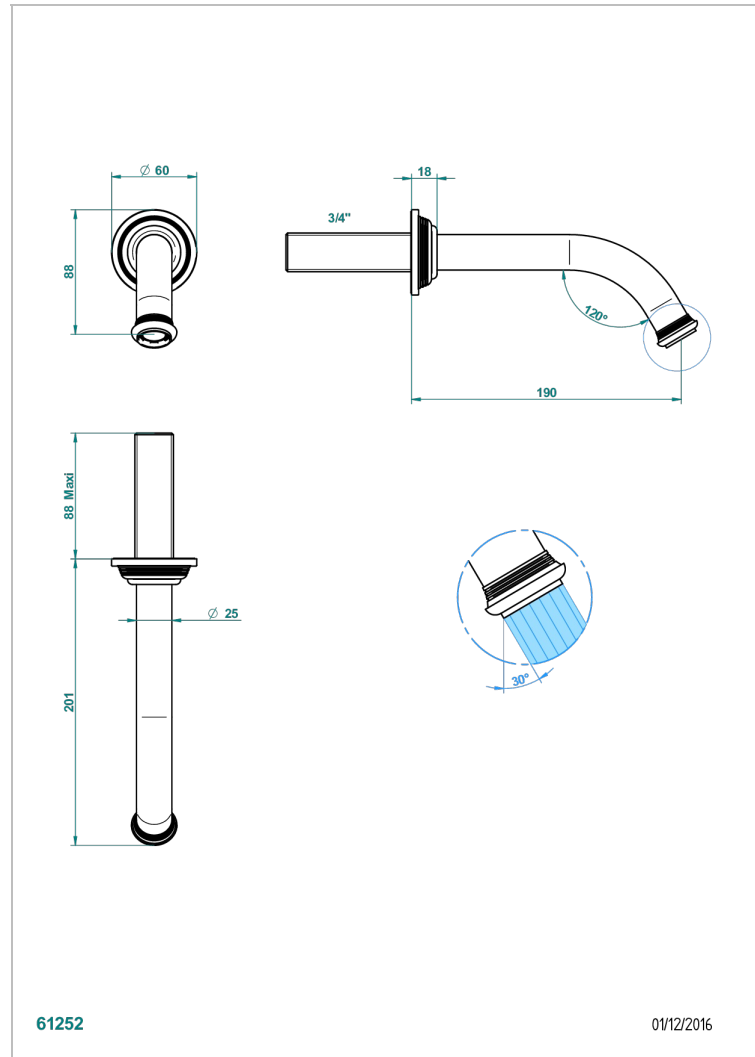

WEST COAST С МЕТАЛЛИЧЕСКИМИ РУЧКАМИ-КРЕСТИКАМИ

U9A-42GB

THG
PARIS

Настенный кран для ванны среднего размера без Т-образного фиксатора

61252

01/12/2016

ХАРАКТЕРИСТИКИ

- West Coast с металлическими ручками-крестиками
- Настенный кран для ванны среднего размера без Т-образного фиксатора