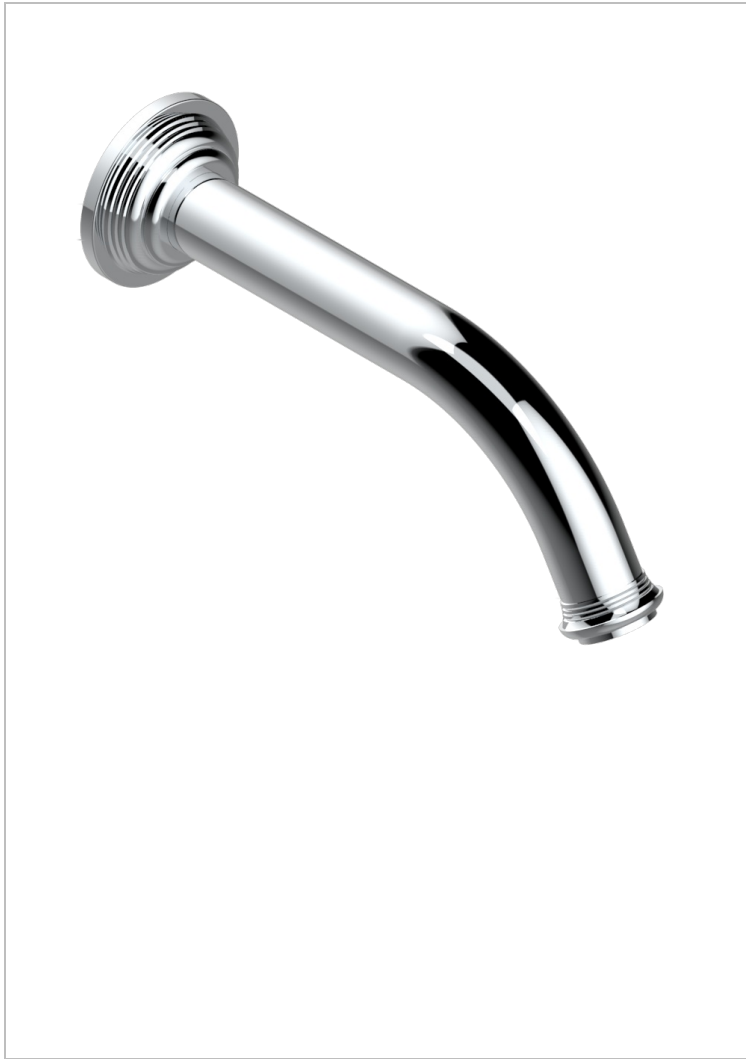

WEST COAST С МЕТАЛЛИЧЕСКИМИ РУЧКАМИ-КРЕСТИКАМИ

U9A-42GB

THG[®]
PARIS

Настенный кран для ванны среднего размера без Т-образного фиксатора

ХАРАКТЕРИСТИКИ

- West Coast с металлическими ручками-крестиками
- Настенный кран для ванны среднего размера без Т-образного фиксатора

ДОСТУПНЫЕ ВАРИАНТЫ ПОКРЫТИЙ

Black ceram - D30
Blush PVD - H62
Graphite PVD - H64
Matt Umber PVD - H67
Matt blush PVD - H60
Matt graphite PVD - H65

Natural smoked Brass - A13
Polished chrome with gold inlay - GA1
Umber PVD - H66
Бронза - D01
Золото - F01
Матовая красная старинная медь - H07

Матовое золото - F07
Матовое светлое золото - F31
Матовый никель - C01
Матовый хром - C02
Никель - B01
Покрытие PVD бронза - F33

Покрытие PVD золотистый цвет - H52
Покрытие PVD латунь - H49
Покрытие PVD матовая бронза - F34
Покрытие PVD матовая латунь - H50
Покрытие PVD матовый золотистый - H53
Покрытие PVD матовый никель - H56

Покрытие PVD никель - H55
Светлое золото - F30
Состаренный никель - H28
Хром - A02