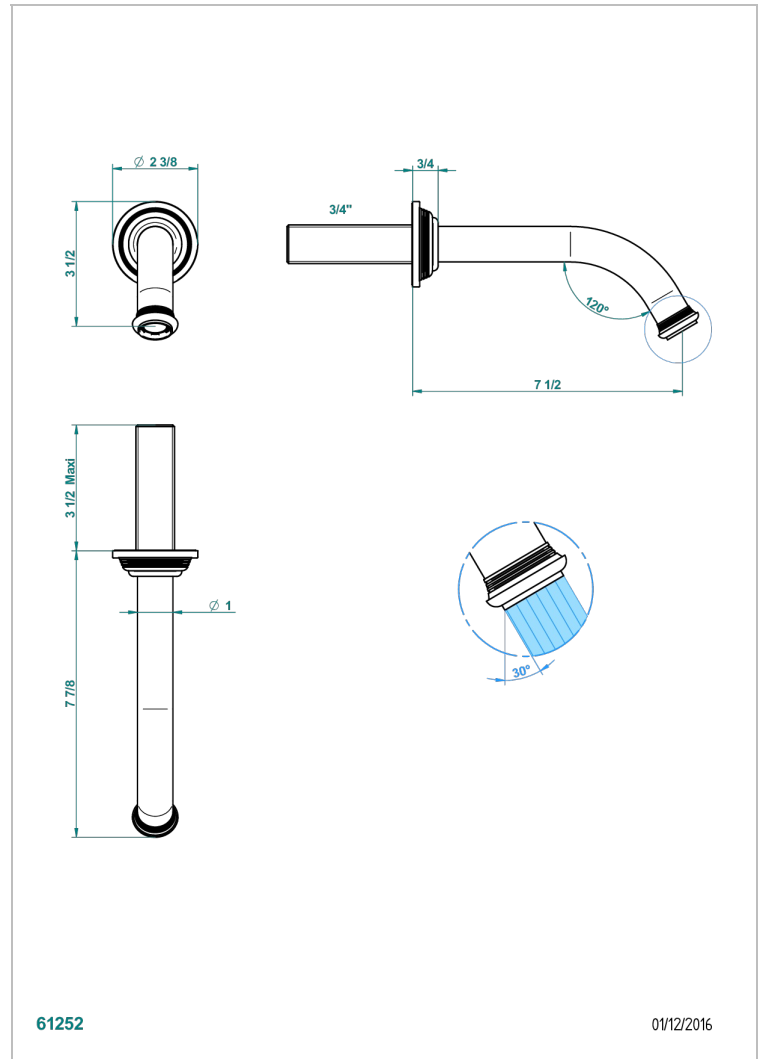

WEST COAST С МЕТАЛЛИЧЕСКИМИ РУЧКАМИ-КРЕСТИКАМИ

U9A-42GB

THG[®]
PARIS

Настенный кран для ванны среднего размера без Т-образного фиксатора

ХАРАКТЕРИСТИКИ

- West Coast с металлическими ручками-крестиками
- Настенный кран для ванны среднего размера без Т-образного фиксатора