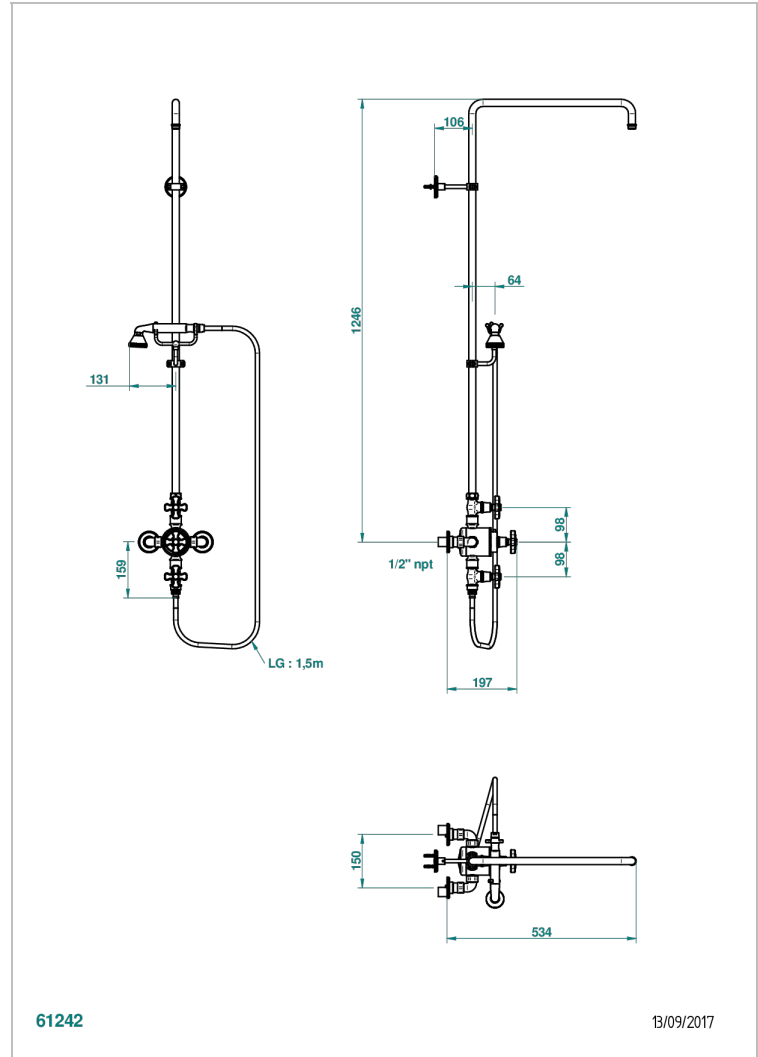

Mitigeur thermostatique de douche apparent 1/2", avec robinets d'arrêt, entraxe 150 mm, colonne de douche 1m10 + fixation murale, douchette, flexible 1m50 & support téléphone (sans pomme)

61242

13/09/2017

CARACTÉRISTIQUES

- Art Déco
- Mitigeur thermostatique de douche apparent 1/2", avec robinets d'arrêt, entraxe 150 mm, colonne de douche 1m10 + fixation murale, douchette, flexible 1m50 & support téléphone (sans pomme)