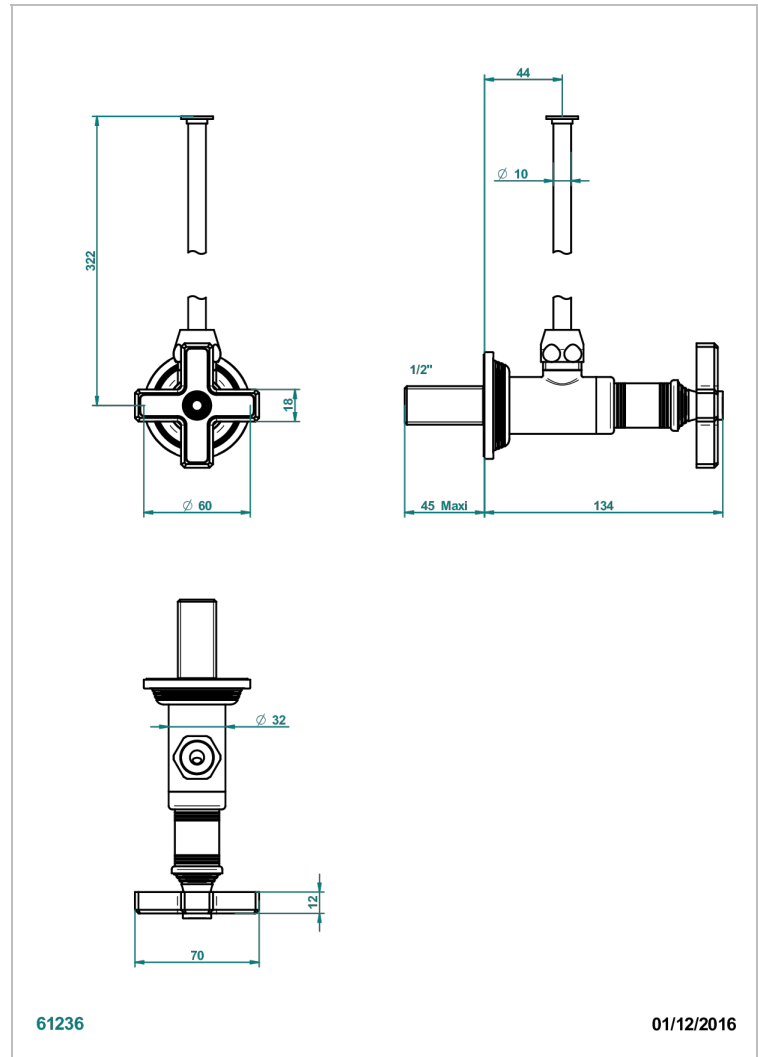

Llave de escuadra 1/2" con tubo de 30 cm con mando de estilo

## CARACTERÍSTICAS

- West Coast Metal
- Llave de escuadra 1/2" con tubo de 30 cm con mando de estilo