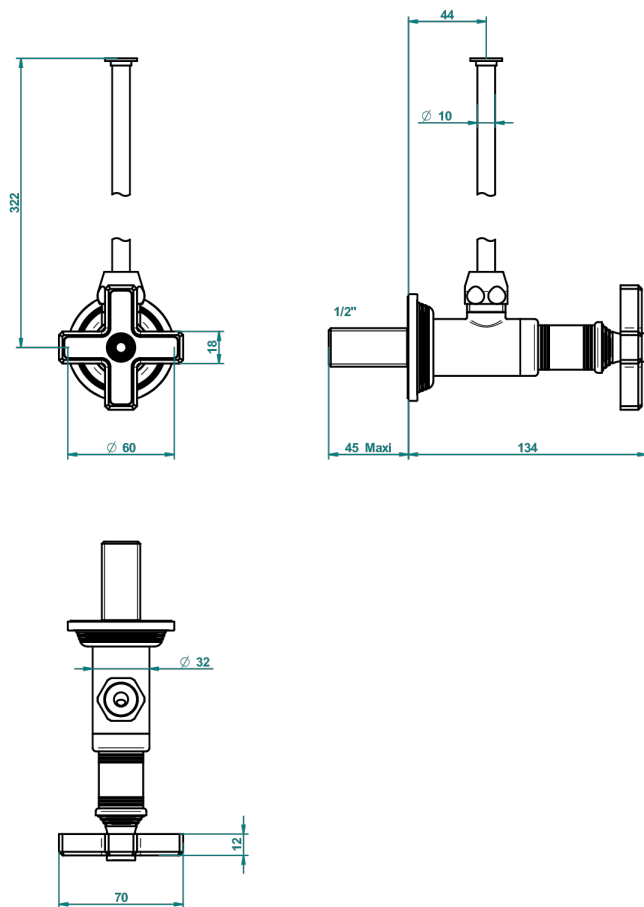

WEST COAST С МЕТАЛЛИЧЕСКИМИ РУЧКАМИ-КРЕСТИКАМИ

THG
PARIS

U9A-181/S

Кран запорный 1/2" стильный регулируемый с 30 см трубкой

61236

01/12/2016

ХАРАКТЕРИСТИКИ

- West Coast с металлическими ручками-крестиками
- Кран запорный 1/2" стильный регулируемый с 30 см трубкой