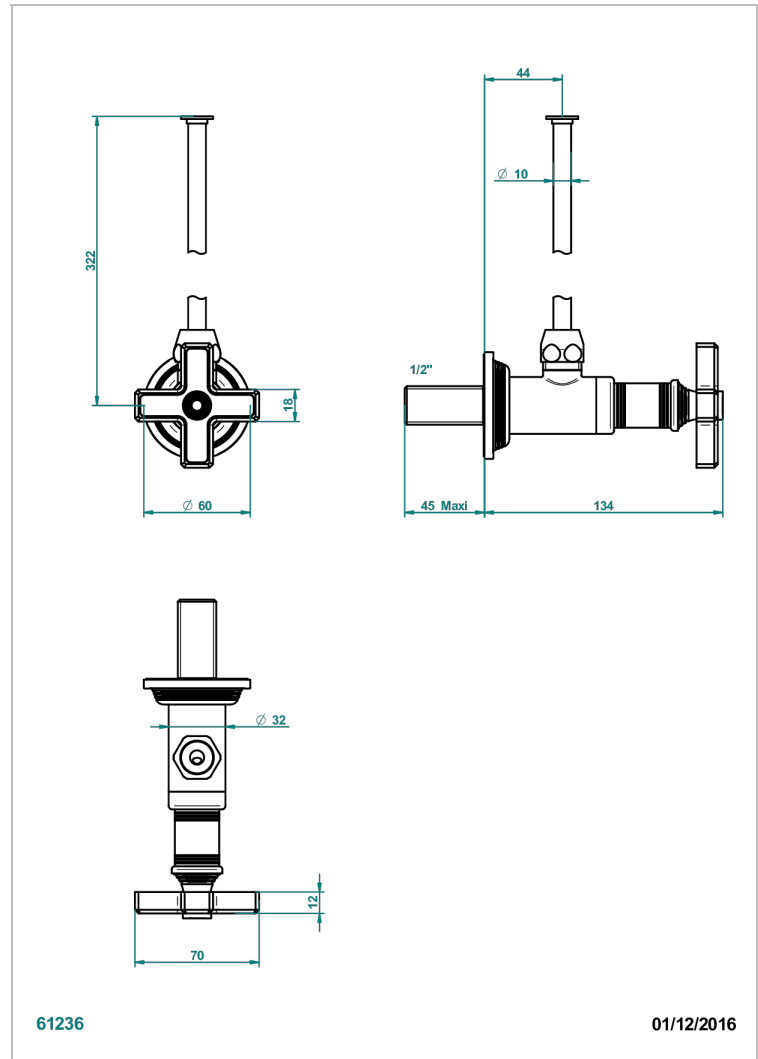

Llave de escuadra 1/2" con tubo de 30 cm con mando de estilo

CARACTERÍSTICAS

- West Coast Metal
- Llave de escuadra 1/2" con tubo de 30 cm con mando de estilo

ACABADOS DISPONIBLES

Bronce claro - D01
Cerámica negra mate - D30
Cobre viejo mate - H07
Cromo - A02
Cromo mate - C02
Dorado - F01

Dorado mate - F07
Dorado pálido - F30
Dorado pálido mate (sin barniz) - F31
Natural smoked Brass - A13
Níquel - B01
Níquel mate - C01

Níquel viejo - H28
Polished chrome with gold inlay - GA1
Pvd blush - H62
Pvd blush mate - H60
Pvd color latón - H49
Pvd color latón mate - H50