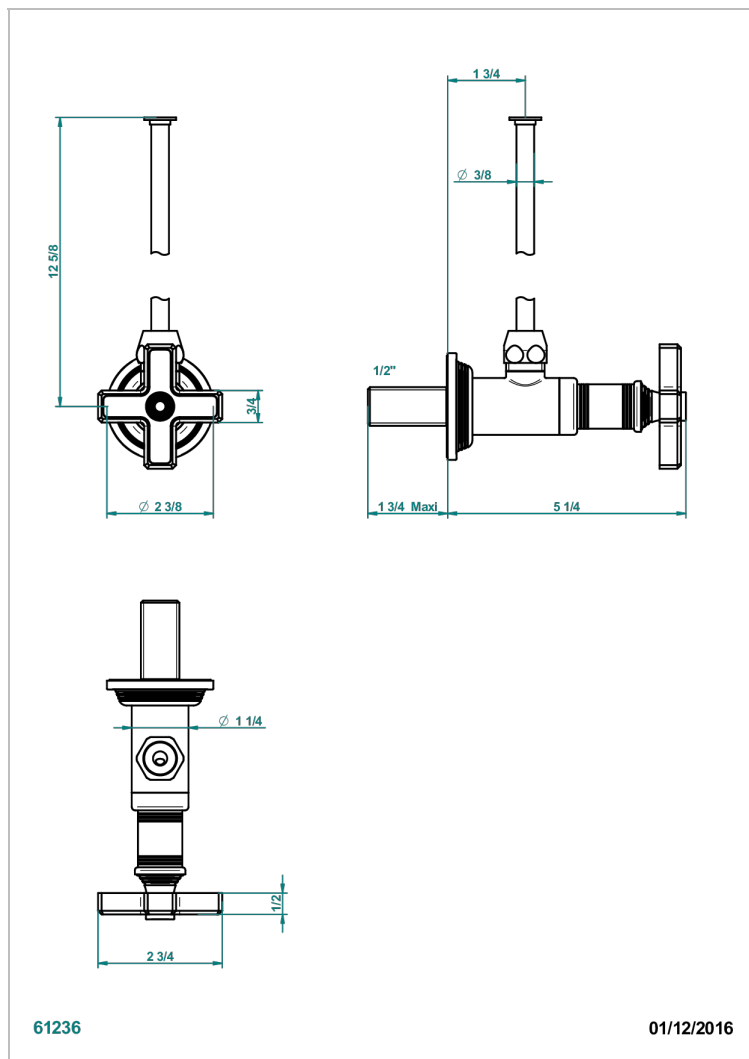

# WEST COAST С МЕТАЛЛИЧЕСКИМИ РУЧКАМИ-КРЕСТИКАМИ

THG<sup>®</sup>  
PARIS

U9A-181/S

Кран запорный 1/2" стильный регулируемый с 30 см трубкой

## ХАРАКТЕРИСТИКИ

- West Coast с металлическими ручками-крестиками
- Кран запорный 1/2" стильный регулируемый с 30 см трубкой