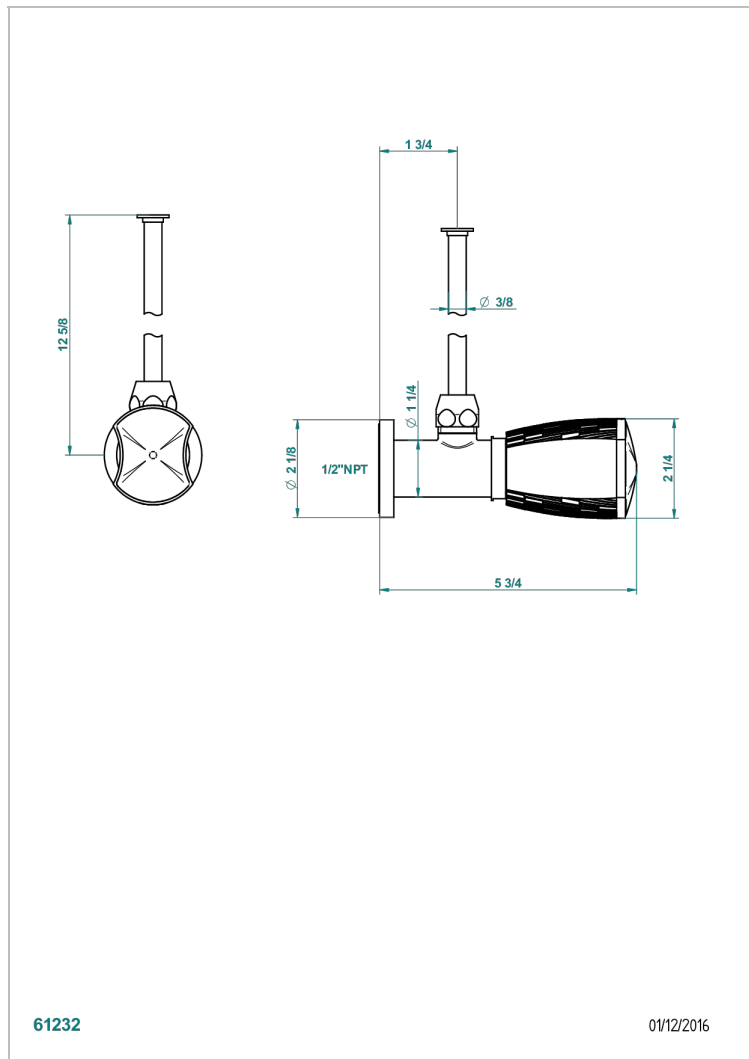

INFINI PORCELAINE BLANCHE DECOR OR

U2F-181/SWC

Robinet de réglage jonction femelle avec tube de 50 cm et sachet d'adaptateur, rosace et croisillon de style standard américain pour wc

CARACTÉRISTIQUES

- Infini Porcelaine blanche décor or
- Robinet de réglage jonction femelle avec tube de 50 cm et sachet d'adaptateur, rosace et croisillon de style standard américain pour wc