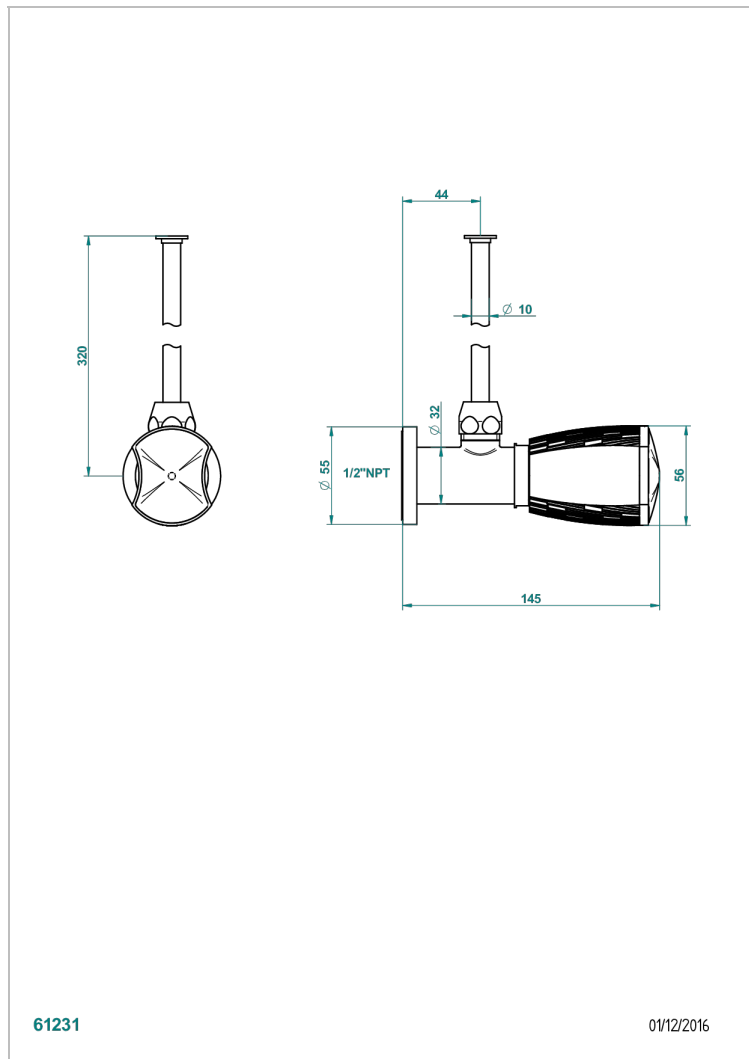

INFINI PORCELAINE BLANCHE DECOR PLATINE

THG[®]
PARIS

U2E-181/SWC

Robinet de réglage jonction femelle avec tube de 50 cm et sachet d'adaptateur, rosace et croisillon de style standard américain pour wc

61231

01/12/2016

CARACTÉRISTIQUES

- Infini Porcelaine blanche décor platine
- Robinet de réglage jonction femelle avec tube de 50 cm et sachet d'adaptateur, rosace et croisillon de style standard américain pour wc