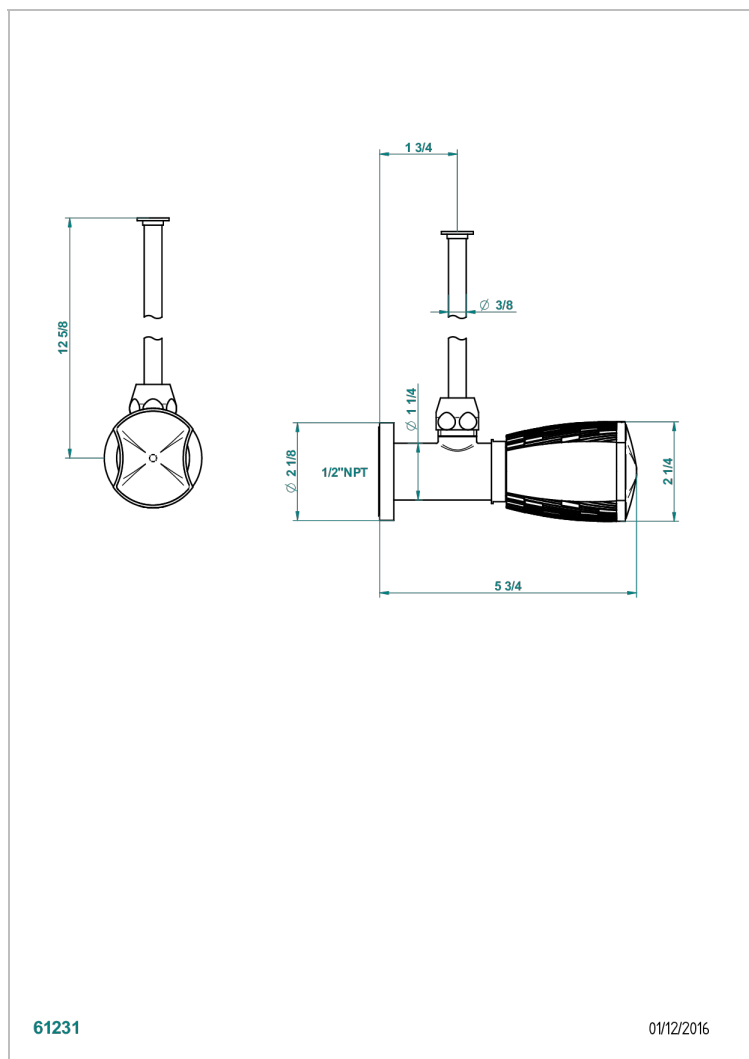

# INFINI PORCELAINE BLANCHE DECOR PLATINE

THG  
PARIS

U2E-181/SWC

Robinet de réglage jonction femelle avec tube de 50 cm et sachet d'adaptateur, rosace et croisillon de style standard américain pour wc

## CARACTÉRISTIQUES

- Infini Porcelaine blanche décor platine
- Robinet de réglage jonction femelle avec tube de 50 cm et sachet d'adaptateur, rosace et croisillon de style standard américain pour wc