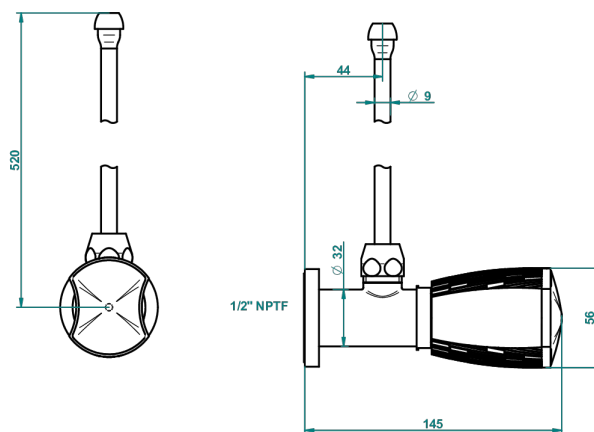

INFINI PORCELAINE BLANCHE DECOR PLATINE

U2E-181/SLA

Robinet de réglage jonction femelle avec tube de 50 cm et sachet d'adaptateur, rosace et croisillon de style standard américain pour lavabo et bidet

61228

30/11/2016

CARACTÉRISTIQUES

- Infini Porcelaine blanche décor platine
- Robinet de réglage jonction femelle avec tube de 50 cm et sachet d'adaptateur, rosace et croisillon de style standard américain pour lavabo et bidet