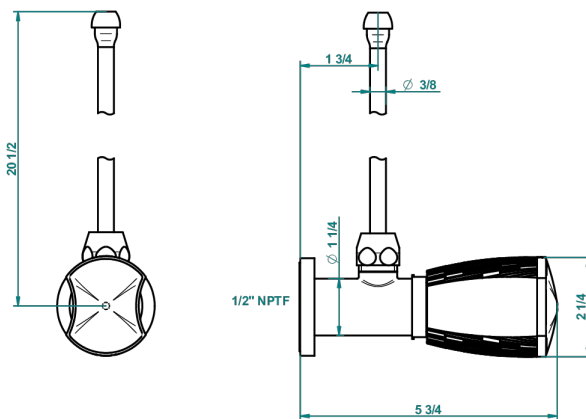

INFINI PORCELAINE BLANCHE DECOR PLATINE

THG[®]
PARIS

U2E-181/SLA

Robinet de réglage jonction femelle avec tube de 50 cm et sachet d'adaptateur, rosace et croisillon de style standard américain pour lavabo et bidet

61228

30/11/2016

CARACTÉRISTIQUES

- Infini Porcelaine blanche décor platine
- Robinet de réglage jonction femelle avec tube de 50 cm et sachet d'adaptateur, rosace et croisillon de style standard américain pour lavabo et bidet