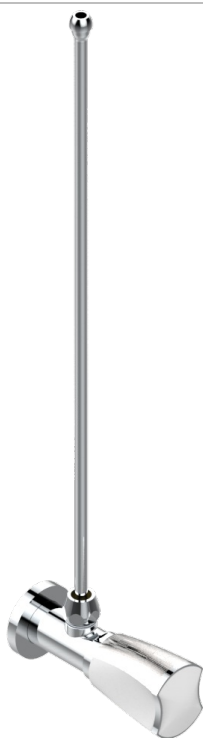

# INFINI WHITE PORCELAIN WITH PLATINUM DECOR

U2E-181/SLA

Angle valve with 3/8 supply lavatory quick adaptor set

61228

30/11/2016

## CARACTERÍSTICAS

- Infini White Porcelain with Platinum decor
- Angle valve with 3/8 supply lavatory quick adaptor set

## ACABADOS DISPONIBLES

Bronce claro - D01  
Cerámica negra mate - D30  
Cobre viejo mate - H07  
Cromo - A02  
Cromo mate - C02  
Dorado - F01

Dorado mate - F07  
Dorado pálido - F30  
Dorado pálido mate (sin barniz) - F31  
Níquel - B01  
Níquel mate - C01  
Níquel viejo - H28

Pvd blush - H62  
Pvd blush mate - H60  
Pvd color latón - H49  
Pvd color latón mate - H50  
Pvd color níquel - H55  
Pvd color níquel mate - H56

Pvd color oro - H52  
Pvd color oro mate - H53  
Pvd grafito - H64  
Pvd grafito mate - H65  
Pvd marrón bronce - F33  
Pvd marrón bronce mate - F34