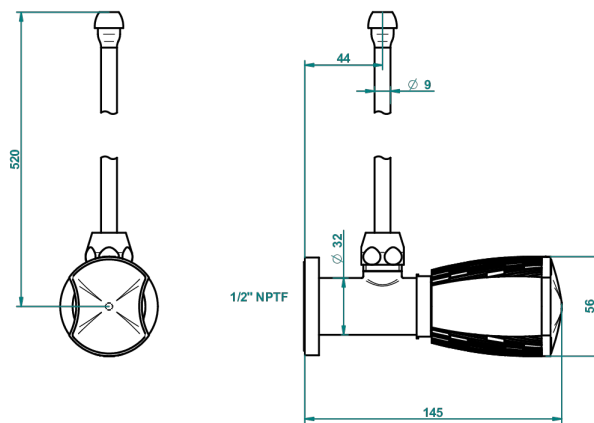

INFINI PORCELAINE BLANCHE

U2D-181/SLA

Robinet de réglage jonction femelle avec tube de 50 cm et sachet d'adaptateur, rosace et croisillon de style standard américain pour lavabo et bidet

61227

30/11/2016

CARACTÉRISTIQUES

- Infini Porcelaine blanche
- Robinet de réglage jonction femelle avec tube de 50 cm et sachet d'adaptateur, rosace et croisillon de style standard américain pour lavabo et bidet

FINITIONS DISPONIBLES

Bronze clair - D01
Chromé - A02
Chromé mat - C02
Doré brillant - F01
Doré mat - F07
Nickel brillant - B01