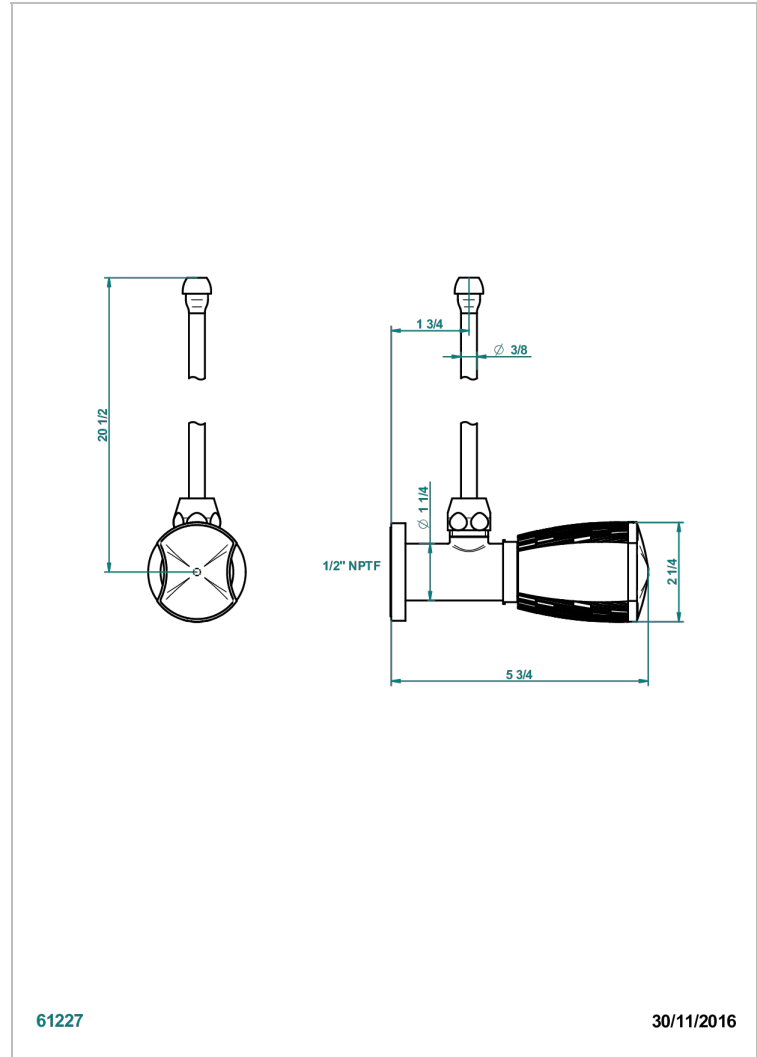

INFINI PORCELAINE BLANCHE

U2D-181/SLA

THG[®]
PARIS

Robinet de réglage jonction femelle avec tube de 50 cm et sachet d'adaptateur, rosace et croisillon de style standard américain pour lavabo et bidet

61227

30/11/2016

CARACTÉRISTIQUES

- Infini Porcelaine blanche
- Robinet de réglage jonction femelle avec tube de 50 cm et sachet d'adaptateur, rosace et croisillon de style standard américain pour lavabo et bidet