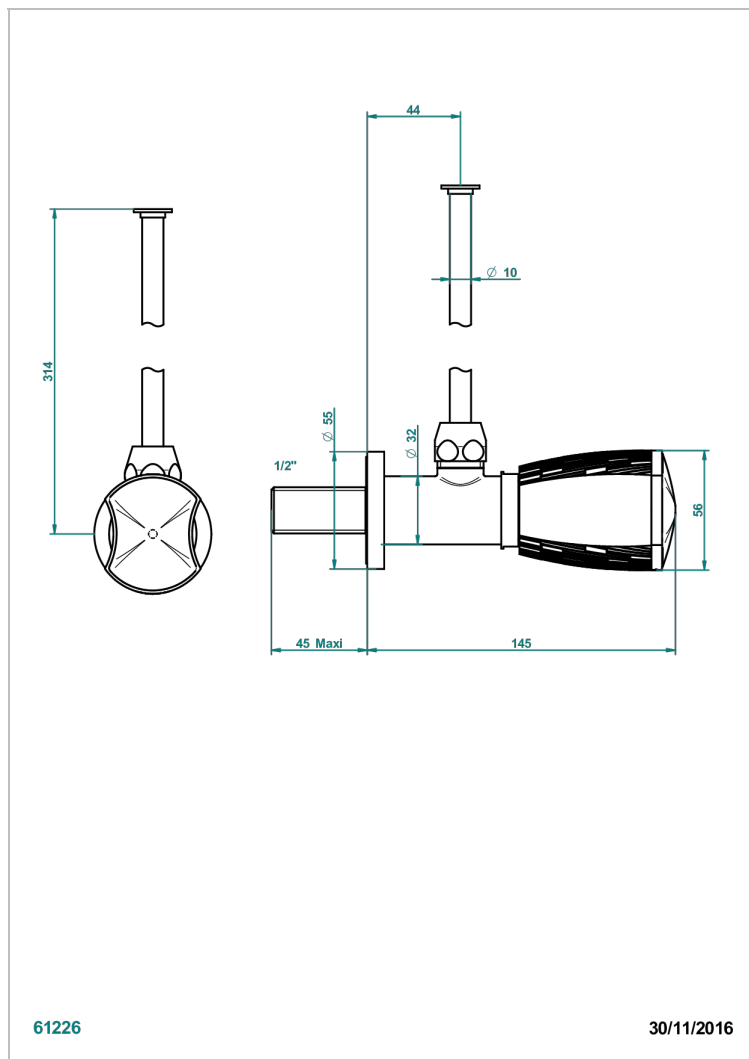

# INFINI WHITE PORCELAIN WITH GOLD DECOR

U2F-181/S

Llave de escuadra 1/2" con tubo de 30 cm con mando de estilo

61226

30/11/2016

## CARACTERÍSTICAS

- Infini White Porcelain with Gold decor
- Llave de escuadra 1/2" con tubo de 30 cm con mando de estilo