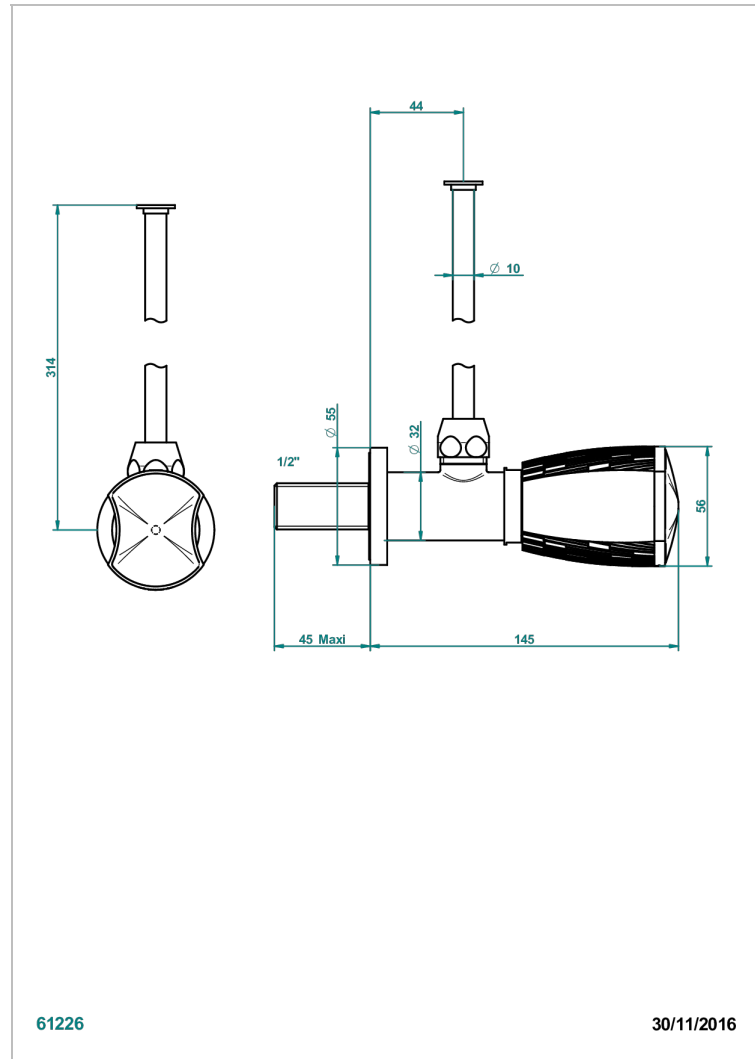

INFINI WEISSES PORZELLAN, DEKOR GOLD

U2F-181/S

Eckventil 1/2" mit Schubrosette und 30 cm Kupferrohr

EIGENSCHAFTEN

- Infini Weißes Porzellan, Dekor Gold
- Eckventil 1/2" mit Schubrosette und 30 cm Kupferrohr