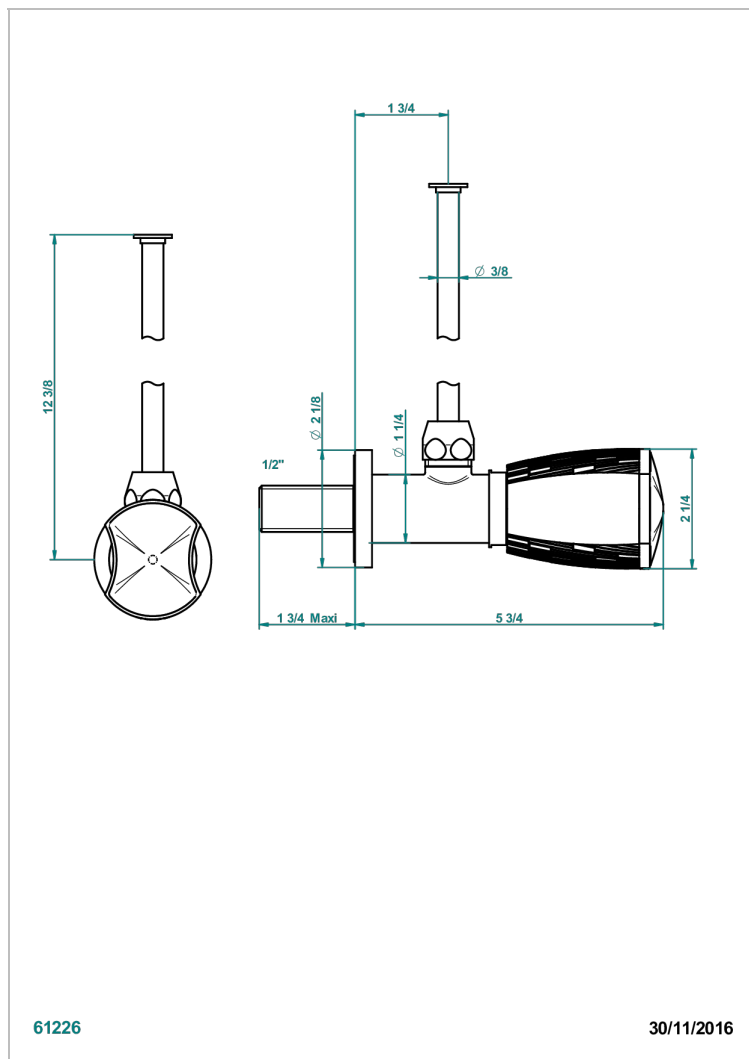

INFINI WHITE PORCELAIN WITH GOLD DECOR

U2F-181/S

Llave de escuadra 1/2" con tubo de 30 cm con mando de estilo

CARACTERÍSTICAS

- Infini White Porcelain with Gold decor
- Llave de escuadra 1/2" con tubo de 30 cm con mando de estilo