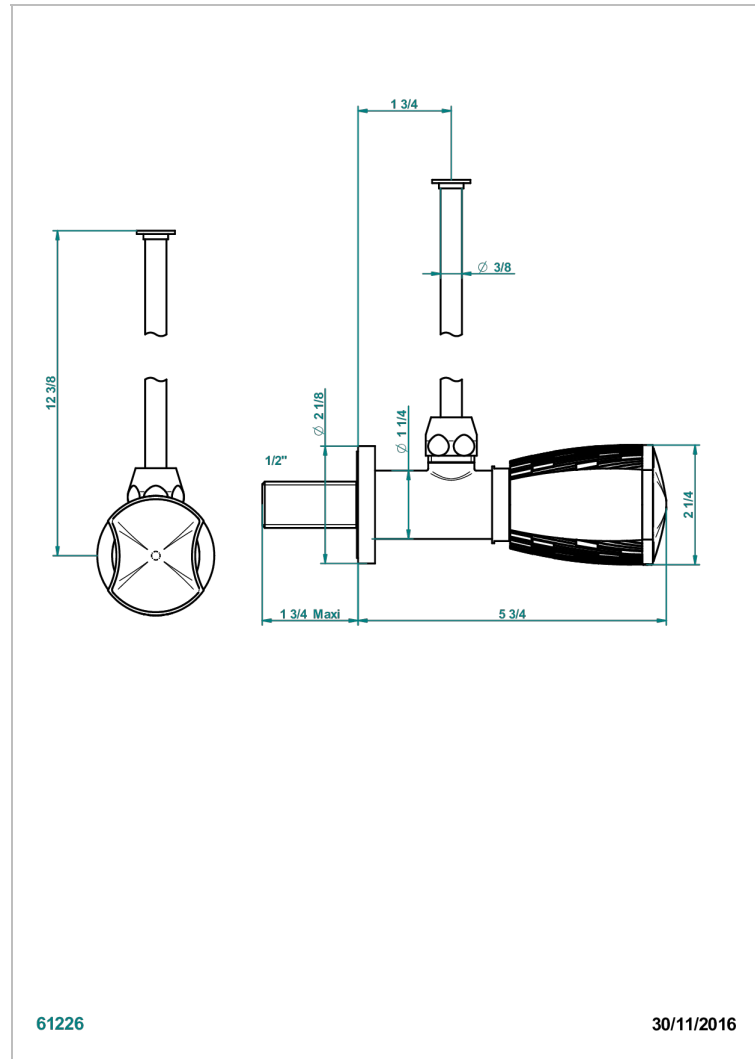

INFINI WEISSES PORZELLAN, DEKOR GOLD

U2F-181/S

Eckventil 1/2" mit Schubrosette und 30 cm Kupferrohr

61226

30/11/2016

EIGENSCHAFTEN

- Infini Weißes Porzellan, Dekor Gold
- Eckventil 1/2" mit Schubrosette und 30 cm Kupferrohr